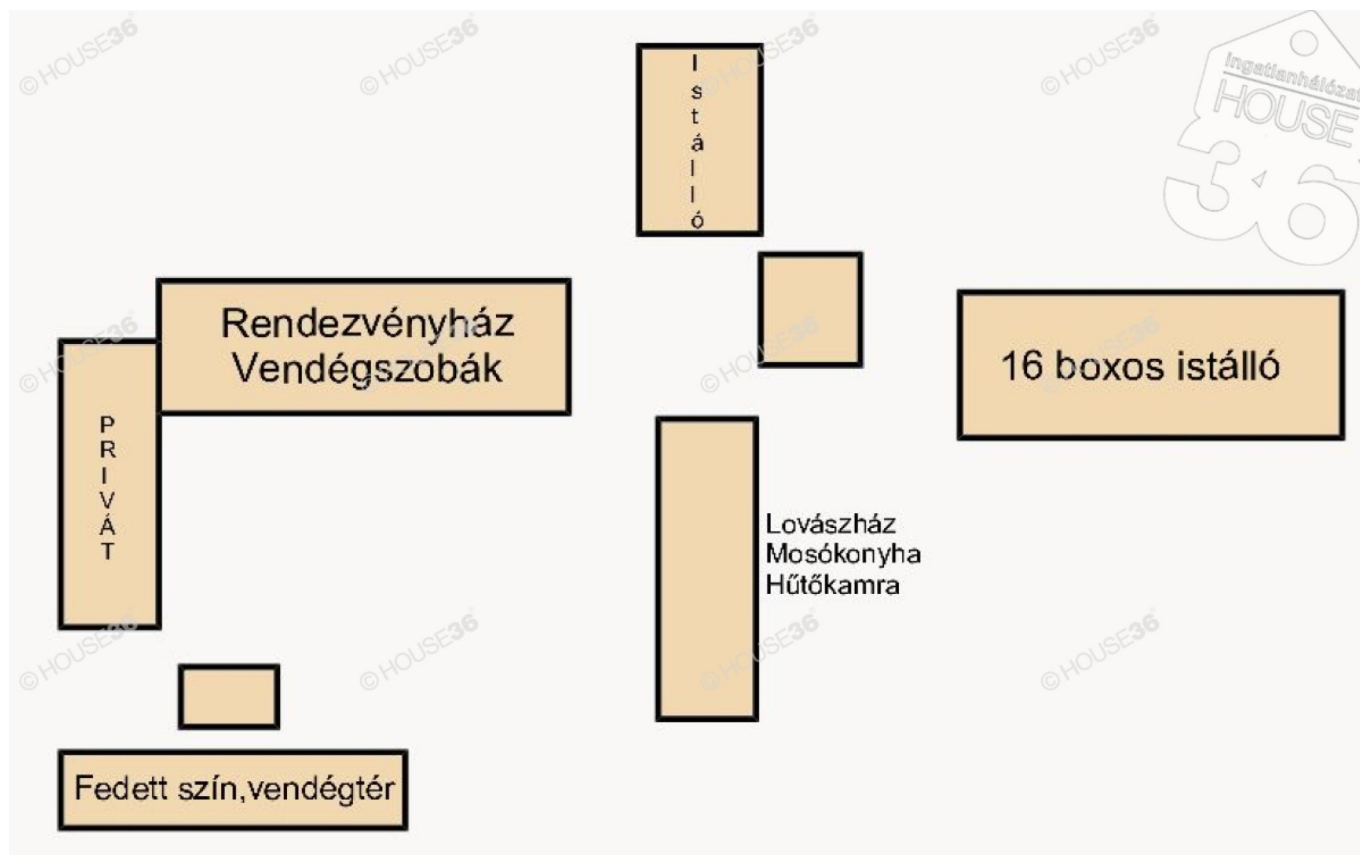

Jellemzők:

- 16 hektáros körbekerített terület, saját halastóval
- 24 szobás, 16 fürdőszobás panzió
- 16 boxos angol istálló
- 100 fős rendezvényterem + külön reggeliző helység + külön terem
- ipari konyha, teljes berendezéssel, hűtőházzal
- rendkívül hangulatos, tanyasi környezet

A tulajdonos kérésére bővebb információt és egyéb dokumentációt személyes találkozás esetén tudunk biztosítani! Szolgáltatásaink kereső ügyfeleink részére díjmentesek.

Műszaki adatok:

Ház altípus: Tanya**Építési mód:** Vegyes falazat**Fűtési mód:** Gázfűtés (cirkó), Kandalló**Ingtalan állapota:** Jó**Parkolási lehetőségek:** Garázs, Gépkocsi beálló**Közművek:** Villany, Fűtőkút**Alapterület:** 800 m²**Telek területe:** 160000 m²**Erkély:** nem**Szobák száma:** 24 db**Fürdőszobák száma:** 16 db**Építés éve:** 1876**Pince van:** Van**Pince területe:** 72 m²**Tetőfedés anyaga:** Nád**Tetőtér beépíthető:** Beépített**Nyílászárók fajtája:** Fa**Melléképületek száma:** 6 db**Melléképületek területe:** 1000 m²**Extrák:** Kerti sütögető/szaletli**Betonút melletti:** Nem**Közvilágítás:** Nincs**Földút hossza kb (betonúttól):** 1200 m**Ingtalan tulajdoni helyzete:** Saját

Alaprajz