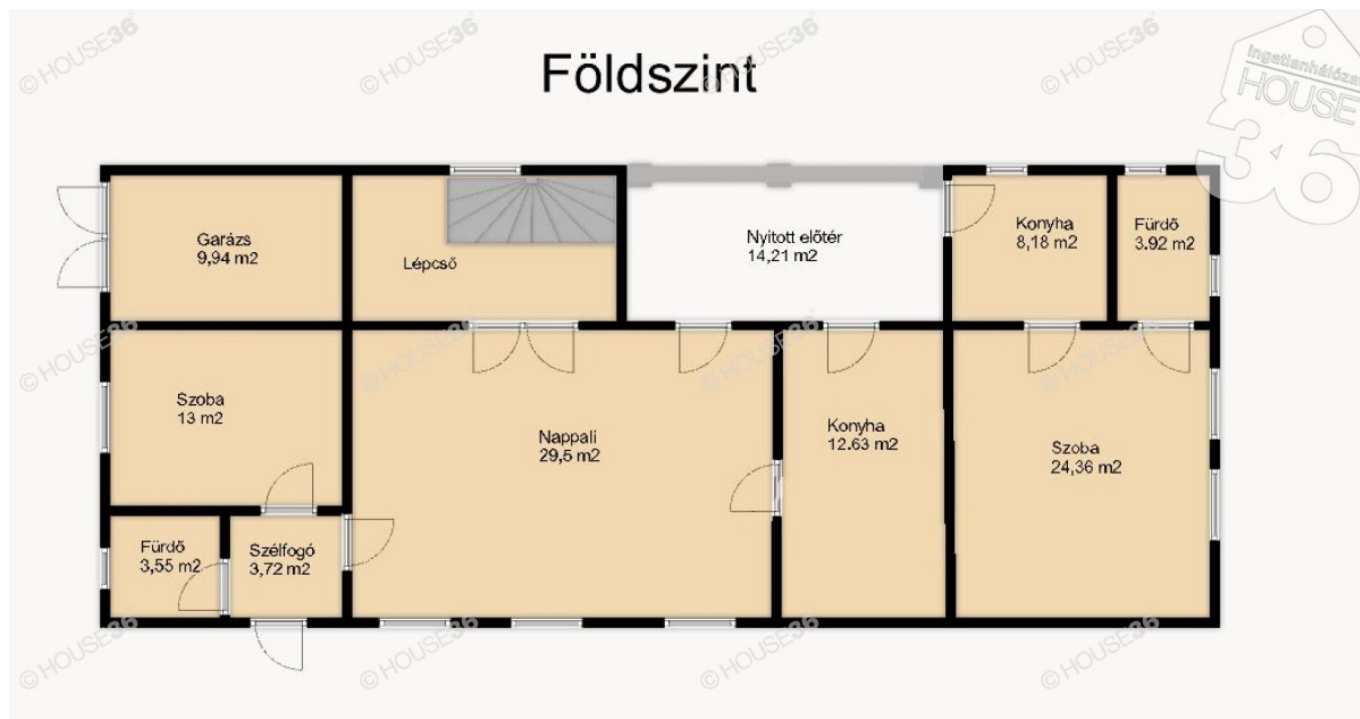

74 000 000 Ft Lakitelek

Eladó - Ház

**Remek lehetőség! Kecskeméttől 20-km-re
Lakitelken ELADÓ KÚRIA!**

Az Ön kapcsolattartója
Göbolyös Edó
Vezető értékesítő★
Tel.: +36 30 161 2378
E-mail: edit.gobolyos@h36.hu

Alaprajz