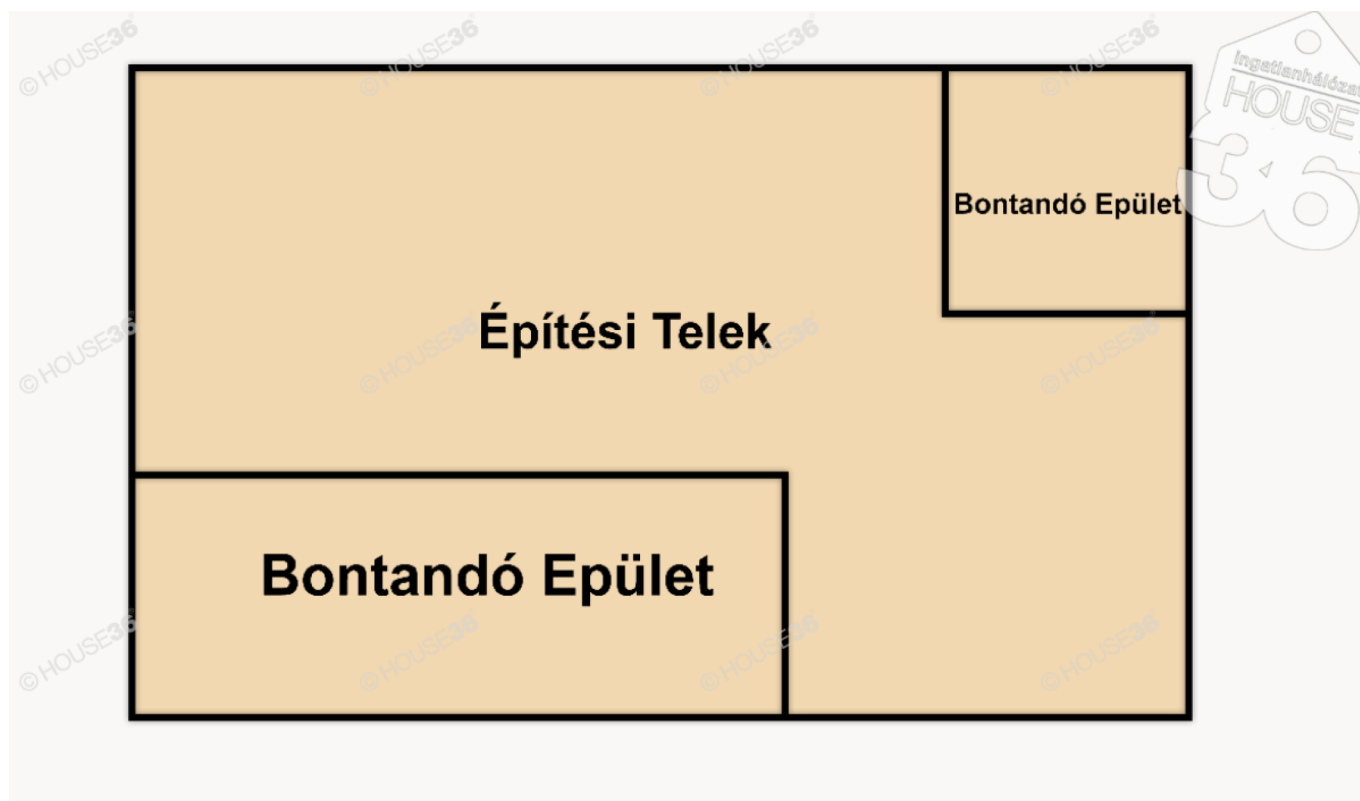

45 000 000 Ft | Budapest XVIII. kerület | Eladó - Telek (Projekt)

Építési telek épülő ikerházzal

Az Ön kapcsolattartója

Turay István

Ingatlanértékesítő

Tel.: **+36 30 724 8655**

E-mail: istvan.turay@h36.hu

Alaprajz