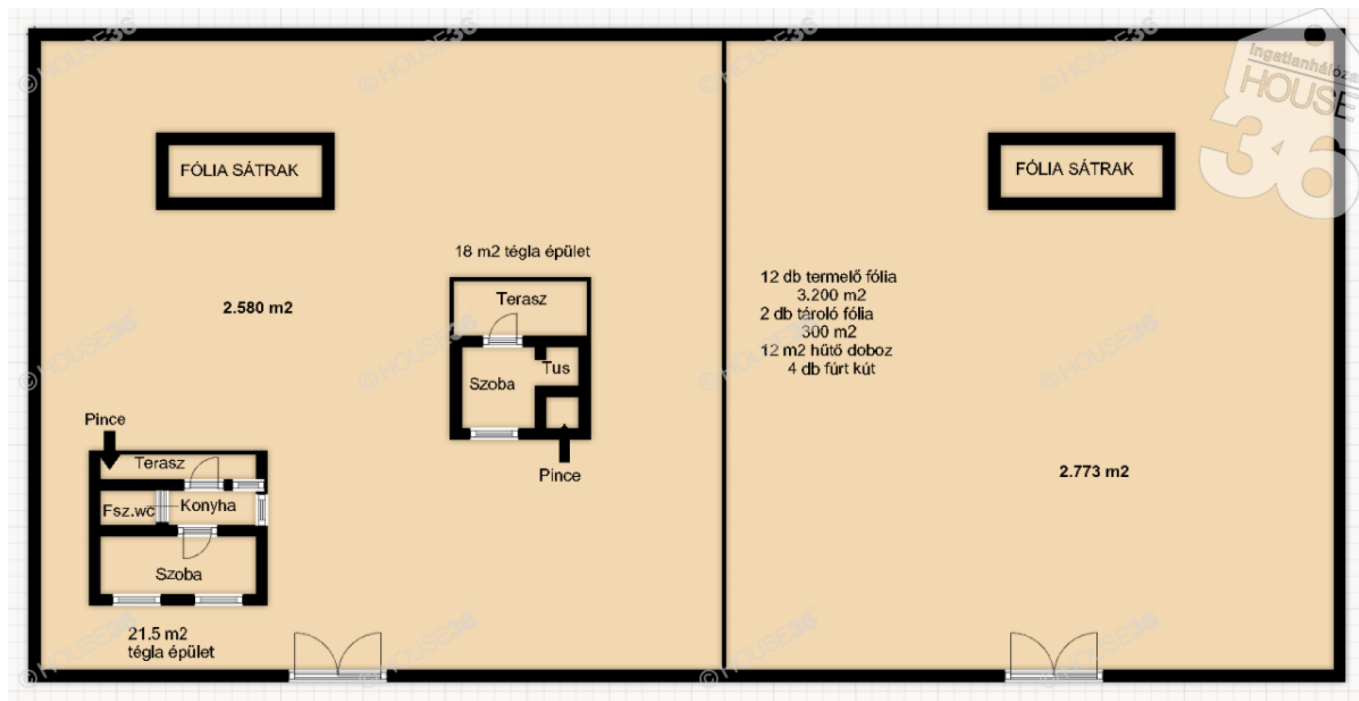

16 000 000 Ft | Kiskunfélegyháza Ringhegy | Eladó - Ház

Eladó fóliás kertészet !

Az Ön kapcsolattartója

Lajos Zoltán

Vezető értékesítő ★★

Tel.: +36 70 291 9802

E-mail: zoltan.lajos@h36.hu

Alaprajz