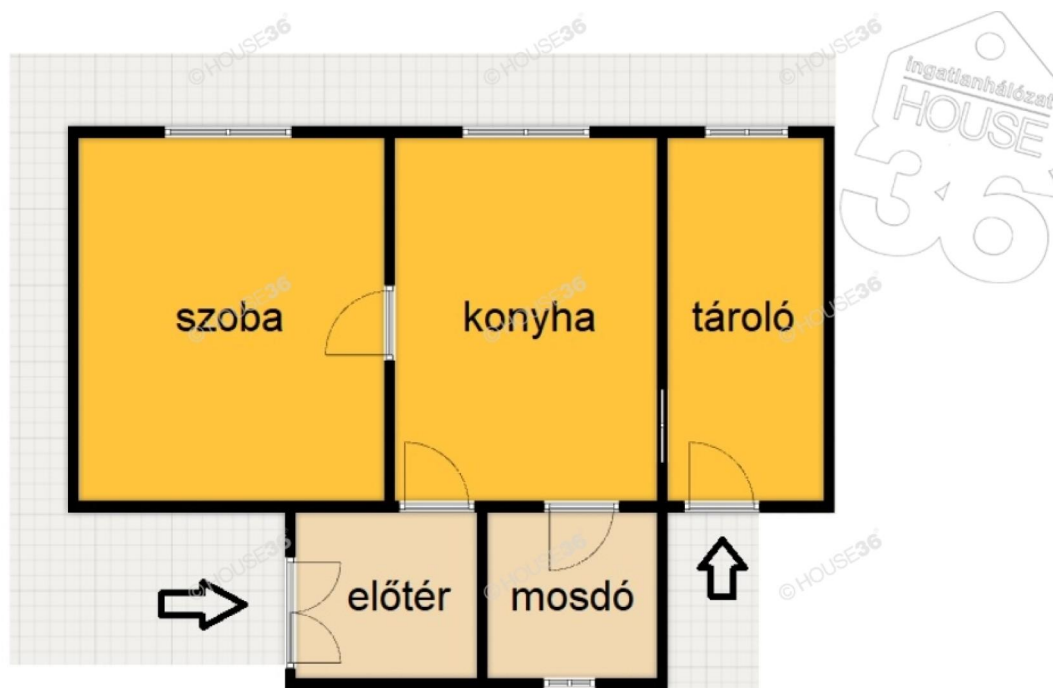

## Leírás:

Értékesítésre kerül egy beton alapon téglafalazatú, nagyrészt felújított, 1 szobás, 44 m<sup>2</sup>-es, nagy konyhás, kertkapcsolatos lakás Kiskunmajsán.

Az alaprajz tájékoztató jellegű.

Alaprajz