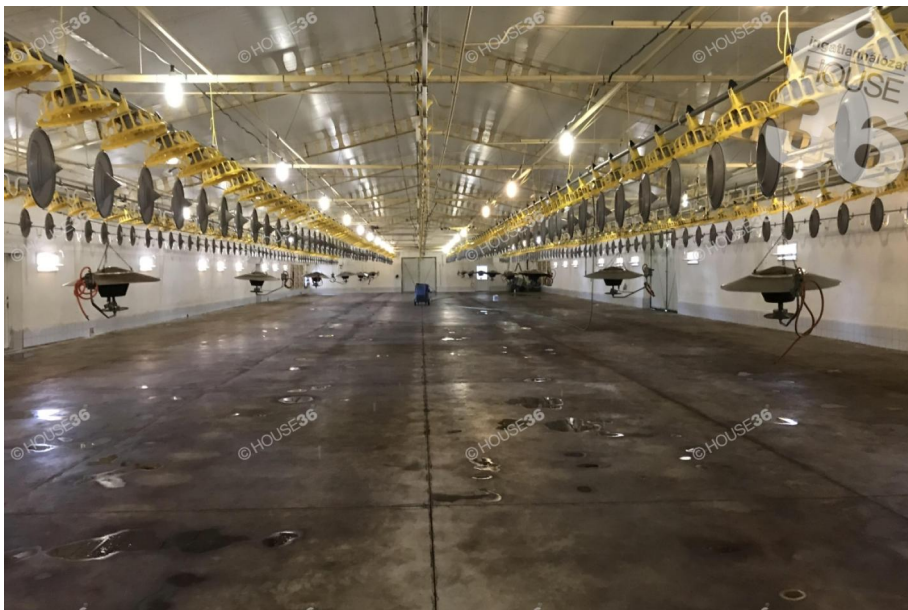

# Lajosmizse külterületén 1000 m2-es csarnok kiadó.

Irányár:

**900 000 Ft/hó**900 Ft/hó/m<sup>2</sup>

2 241 EUR/hó

MNB köz. árf. 2024.10.18

Energetika

Ingyenes, bankfüggetlen hiteltanácsadás

Lajosmizse

## Leírás:

Lajosmizse külterületén jó állapotú, egy helyiségből álló 1000 m<sup>2</sup>-es csarnok, raktározásra, telephelynek, termelő tevékenységre, állattenyésztésre, műhelynek, hozzátartozó szociális helyiségekkel 15158 m<sup>2</sup>-es bekerített telken kiadó.

- autópálya lehajtó 4 Km-re
- megközelítés szilárd úton
- kamion beállási lehetőség
- ipari padozat, targoncázható
- riasztó, biztonsági kamerarendszer
- 30 cm-es téglafal + 5 cm szigetelés földem szigetelés 12 cm
- műanyag ablakok
- ipari áram 3x63 A
- fűrott kút
- kb. 35 m<sup>2</sup>-es öltöző, zuhanyzó, wc
- a bérlemény, csak hosszú időre kiadó, min. 2 év, 3 hónap kaució szükséges
- tetőgerincen mért teljes magasság 5,5 m, oldalmagasság 3,4 m