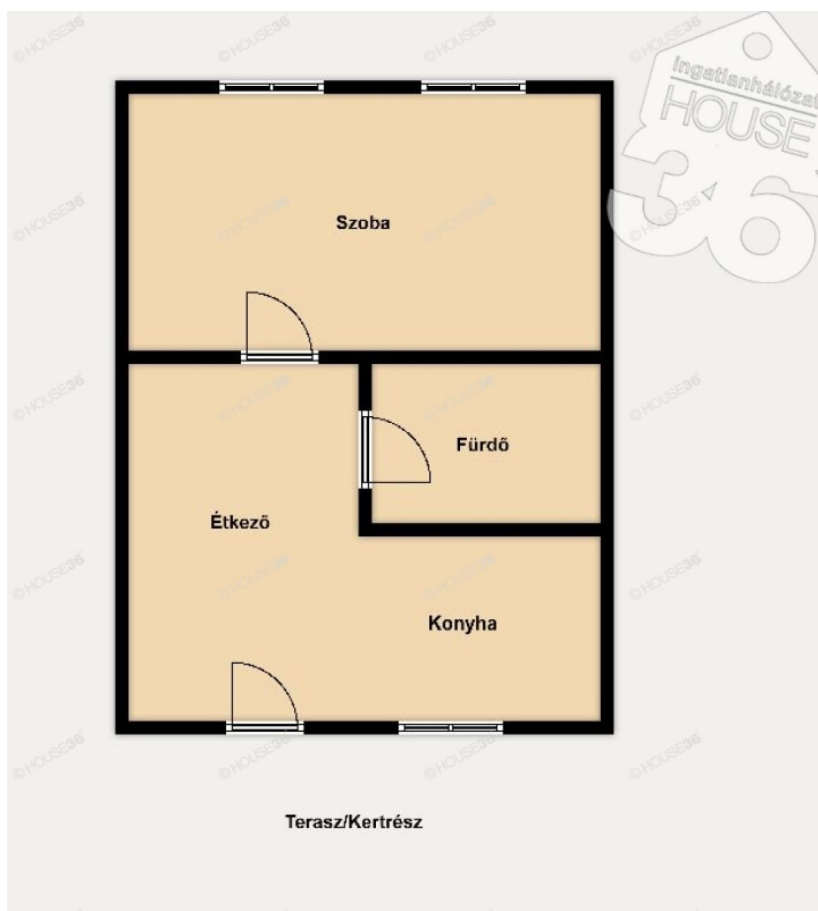

14 500 000 Ft | Kecskemét

Eladó - Ház (Projekt)

**Belvároshoz közel kis felújított házrész
eladó!**

Az Ön kapcsolattartója

Bagó Diána

Vezető értékesítő ★ ★ ★

Tel.: +36 70 634 5581

E-mail: diana.bago@h36.hu

Alaprajz