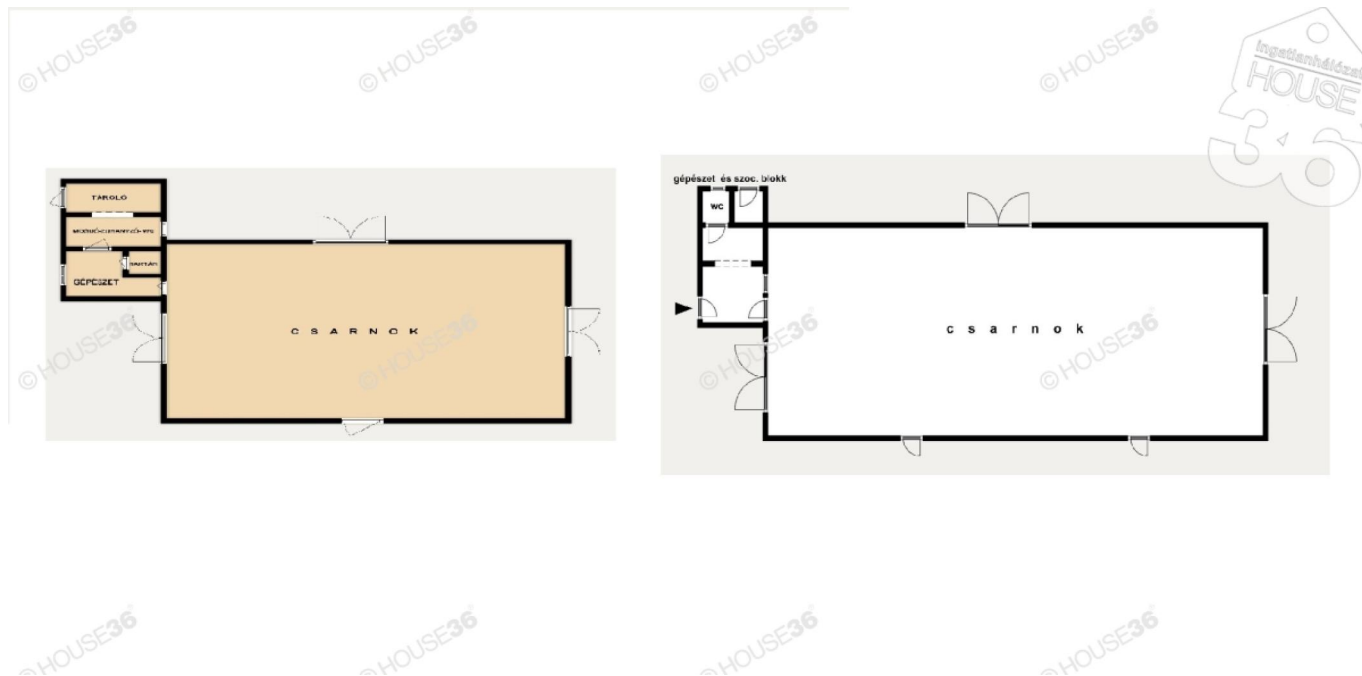

1 530 000 Ft/hó | Lajosmizse | Kiadó - Ipari (Projekt)

Lajosmizse külterületén 1700 m²-es csarnok kiadó.

Az Ön kapcsolattartója
Mihóczy Zsolt
Ingatlanértékesítő ★
Tel.: +36 30 686 1118
E-mail: zsolt.mihocza@h36.hu

Alaprajz