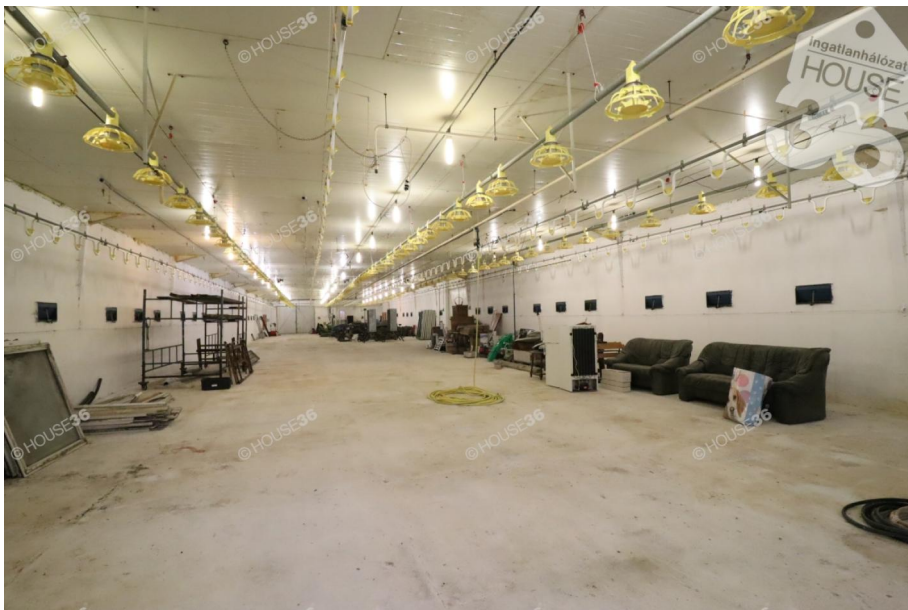

Lajosmizse külterületén 1700 m²-es csarnok kiadó.

Irányár:

1 530 000 Ft/hó900 Ft/hó/m²**3 721 EUR/hó**

MNB köz. árf. 2024.11.21

Energetika

Ingyenes, bankfüggetlen hiteltanácsadás

Lajosmizse

Kiadó - Ipari (Projekt)

Az Ön kapcsolattartója

Mihóca Zsolt

Ingatlanértékesítő★

Tel.: +36 30 686 1118

E-mail: zsolt.mihocza@h36.hu

Leírás:

Lajosmizse külterületén jó állapotú, kettő helyiségből álló 1700 m²-es csarnok, raktározásra, telephelynek, termelő tevékenységre, állattenyésztésre, műhelynek, hozzátartozó szociális helyiségekkel 25989 m²-es telken kiadó.

- 700 + 1000 m²-es csarnok
- autópálya lehajtó 4 Km-re
- megközelítés szilárd úton
- kamion beállási lehetőség
- ipari padozat, targoncázható
- riasztó, biztonsági kamerarendszer
- 30 cm-es téglafal + 5 cm szigetelés földem szigetelés 12 cm
- műanyag ablakok
- ipari áram 3x63 A
- fúrott kút
- kb. 2x35 m²-es öltöző, zuhanyzó, wc
- a bérlemény, csak hosszú időre kiadó, min. 2 év, 3 hónap kaució szükséges
- tetőgerincen mért teljes magasság 5,5 m, oldalmagasság 3,4 m