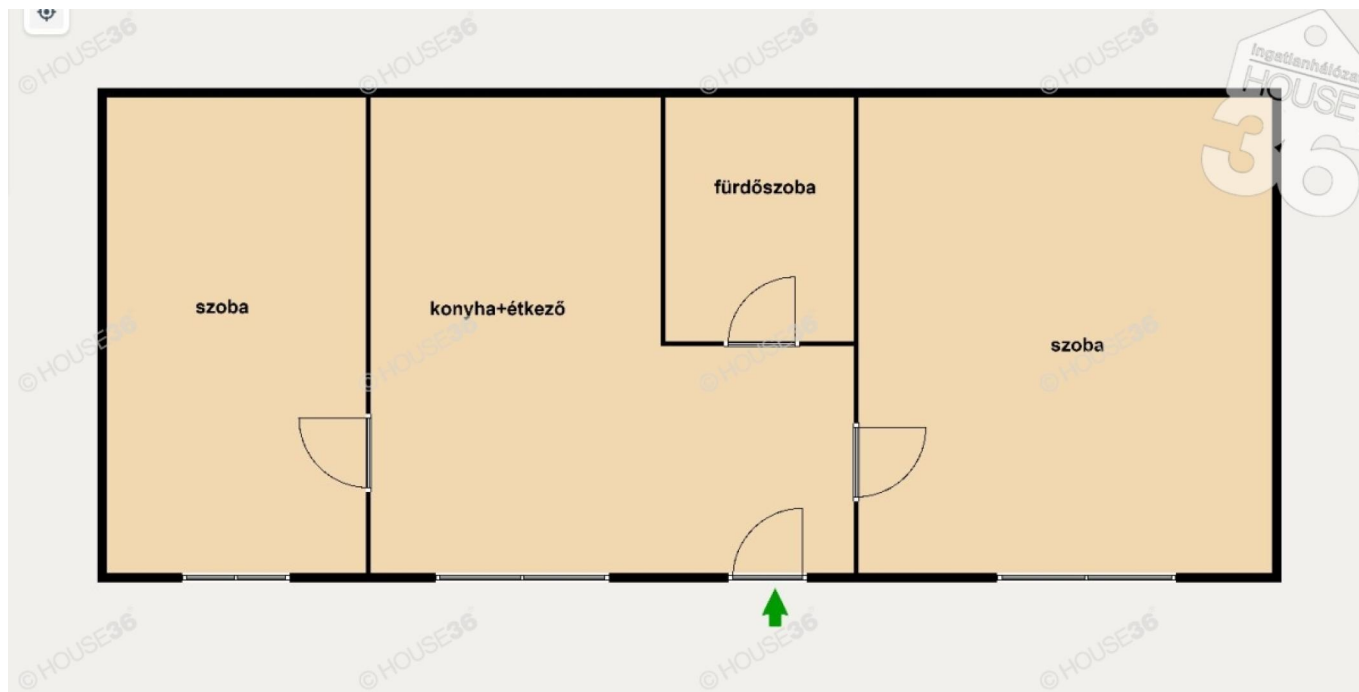

26 990 000 Ft | Kecskemét

Eladó - Ház

Belvároshoz közel felújított ház Eladó!

Az Ön kapcsolattartója
Rafael László
Ingatlanértékesítő
Tel.: +36 70 660 1621
E-mail: laszlo.rafael@h36.hu

Alaprajz