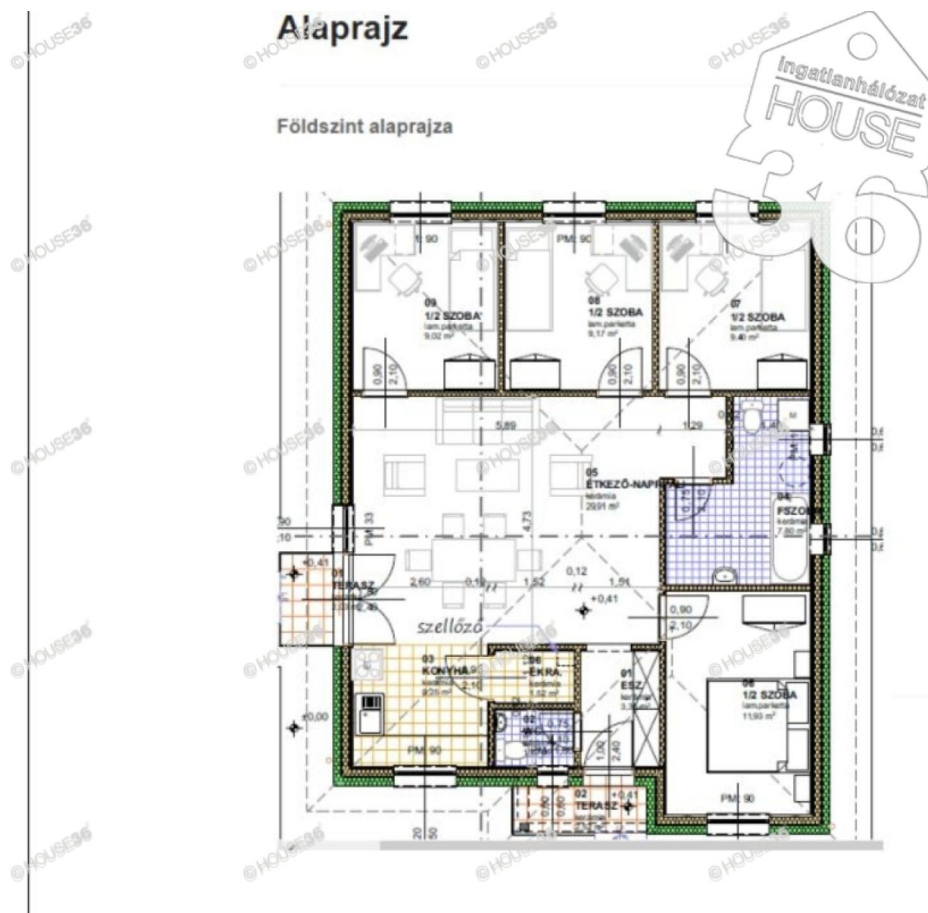

66 500 000 Ft | Kecskemét Helvécia | Eladó - Ház

Új építésű ház eladó - Helvécia új építésű részén, szuper áron!

Az Ön kapcsolattartója
Valastyán Mihály
Vezető értékesítő ★ ★
Tel.: +36 30 161 2373
E-mail: mihaly.valastyan@h36.hu

Alaprajz