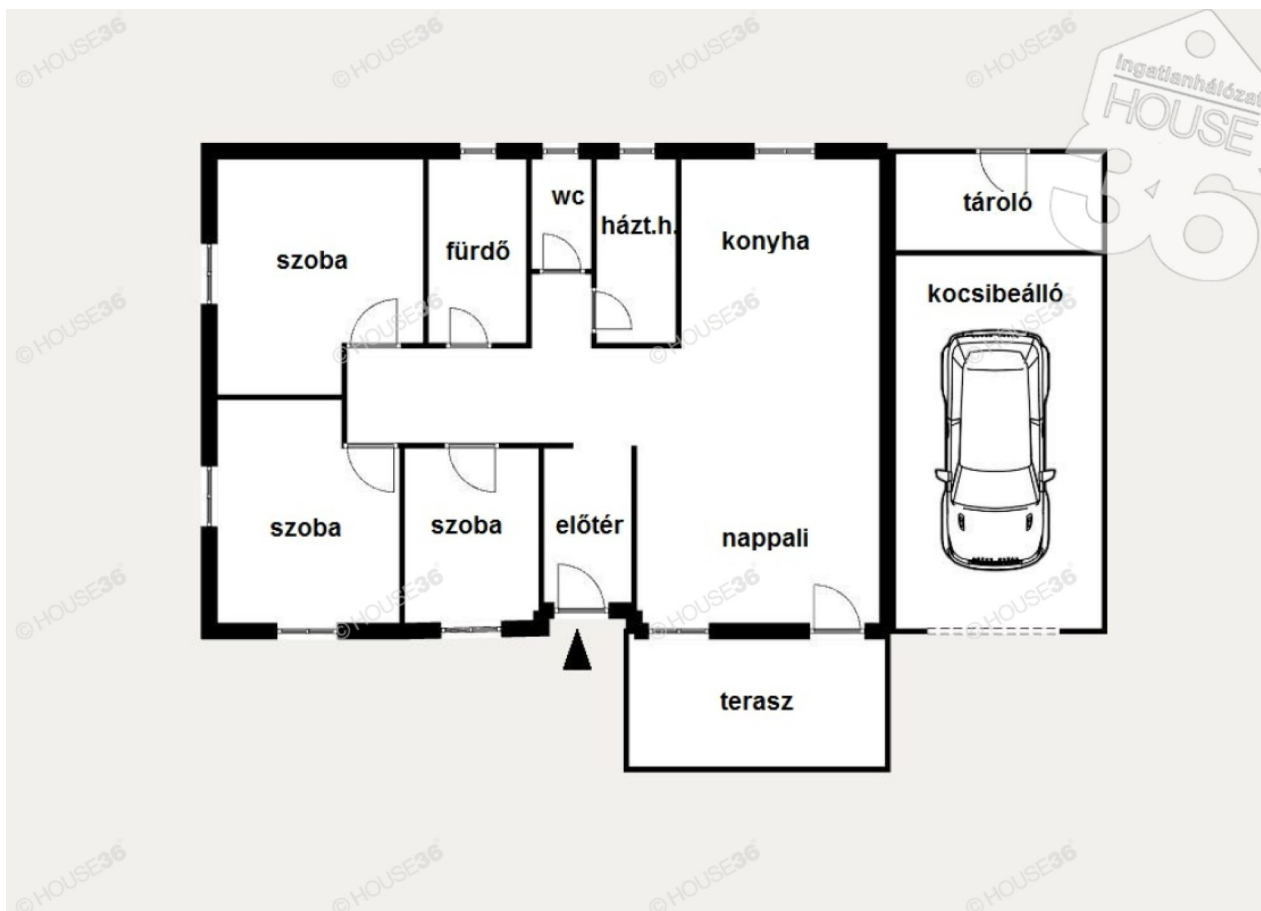

60 000 000 Ft | Kecskemét Alsószéktó | Eladó - Ház

**KECSKEMÉTEN 81 m²-es ÚJ ÉPÍTÉSŰ HÁZ
eladó!**

Az Ön kapcsolattartója
Mihócza Zsolt
Ingatlanértékesítő ★
Tel.: +36 30 686 1118
E-mail: zsolt.mihocza@h36.hu

Alaprajz