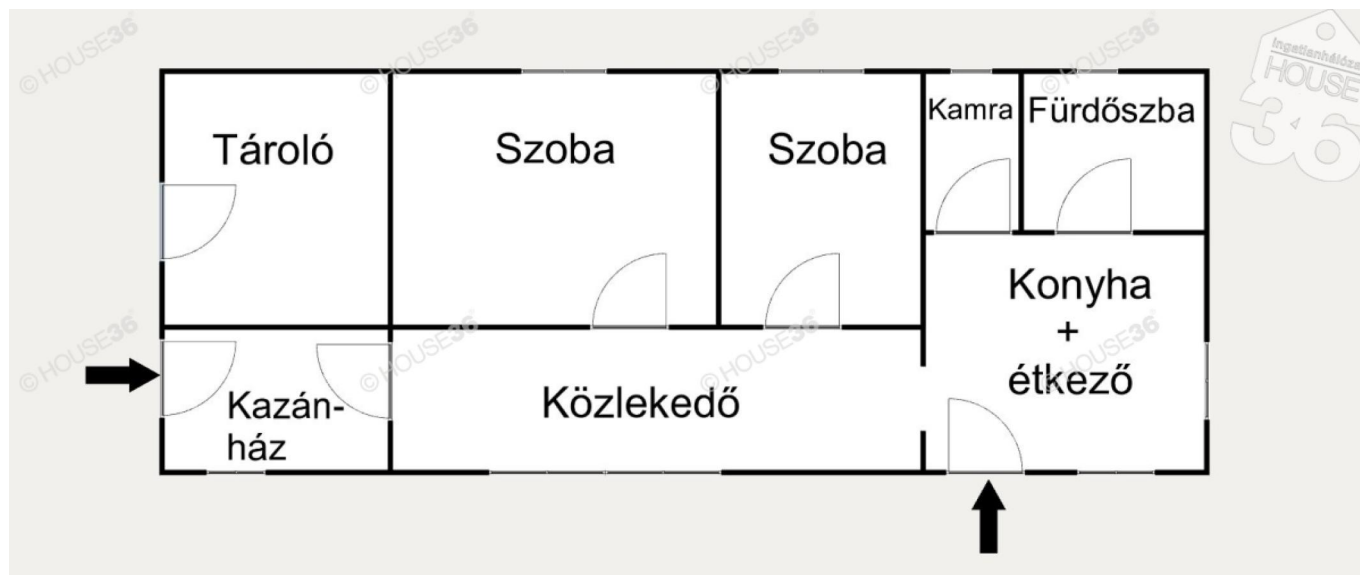

15 990 000 Ft | Pálmonostora | Eladó - Ház

Pálmonostorán tanya ELADÓ!!!

Az Ön kapcsolattartója

Márki Anita

Ingatlanértékesítő ★

Tel.: +36 30 341 8655

E-mail: anita.marki@h36.hu

Alaprajz