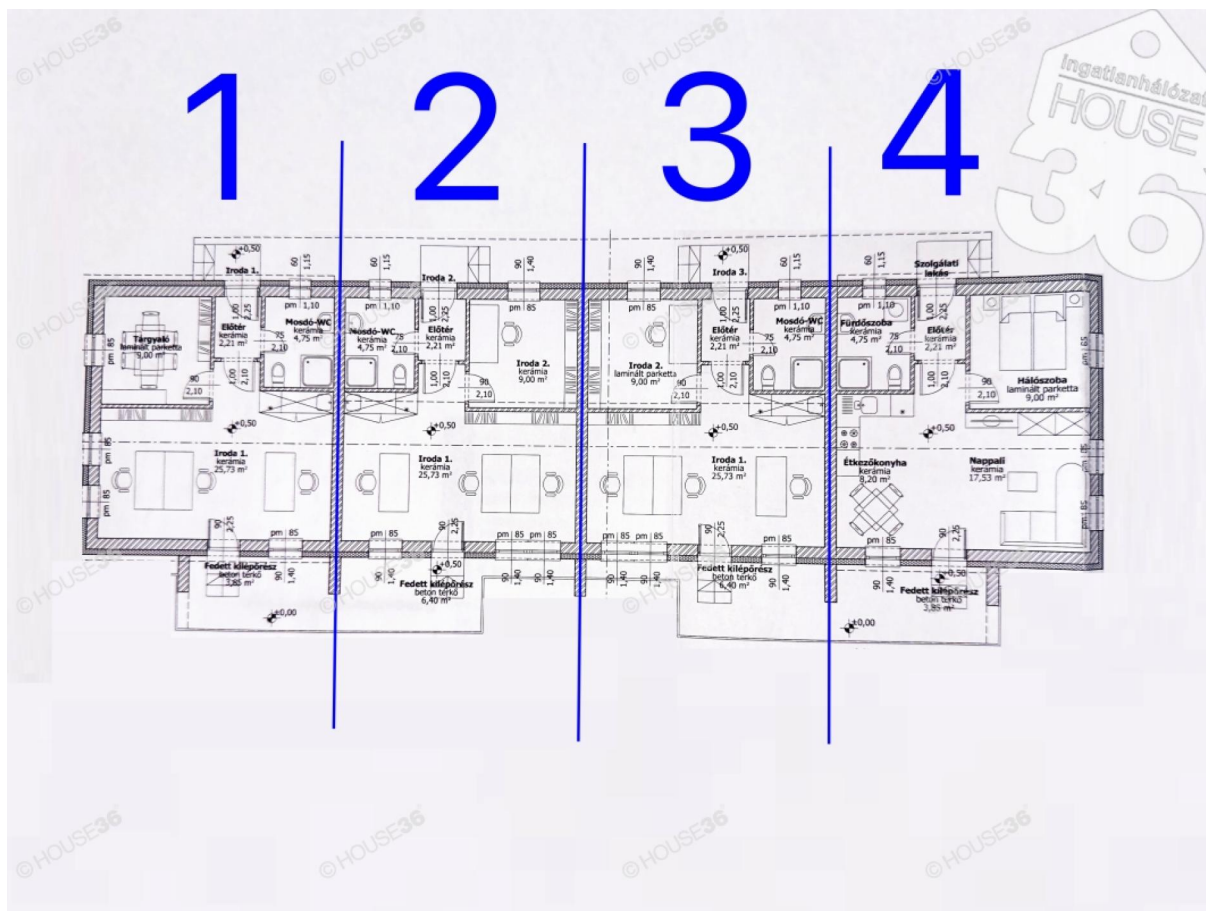

95 000 000 Ft | Petőfiszállás

Eladó - Ház (Projekt)

Petőfiszálláson egyedülálló lehetőség!!!

Az Ön kapcsolattartója

Márkli Csaba

Vezető értékesítő ★★ ★

Tel.: +36 70 947 7928

E-mail: csaba.markli@h36.hu

Alaprajz

Figyelem az adatlap megbízónktól kapott adatok alapján készült, pontosságáért felelősséget nem tudunk vállalni!