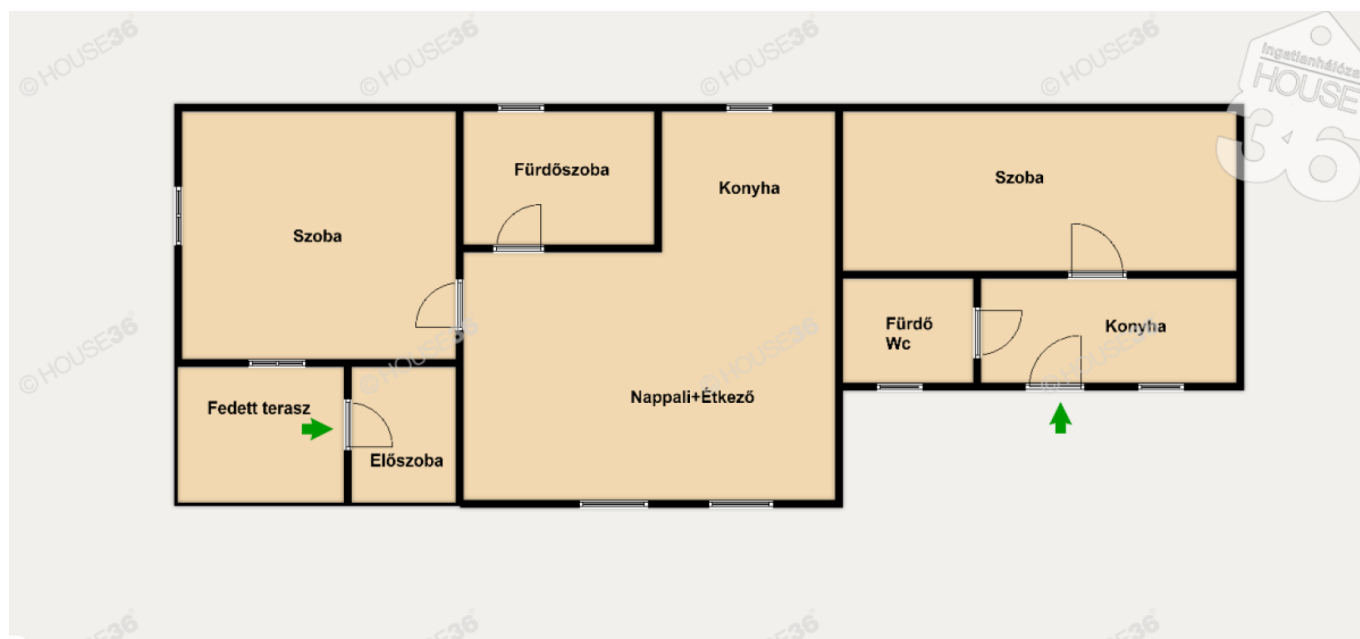

26 999 000 Ft | Kerekegyháza

Eladó - Ház

Kis ékszerdoboz

Az Ön kapcsolattartója
Rafael László
Ingatlanértékesítő
Tel.: +36 70 660 1621
E-mail: laszlo.rafael@h36.hu

Alaprajz