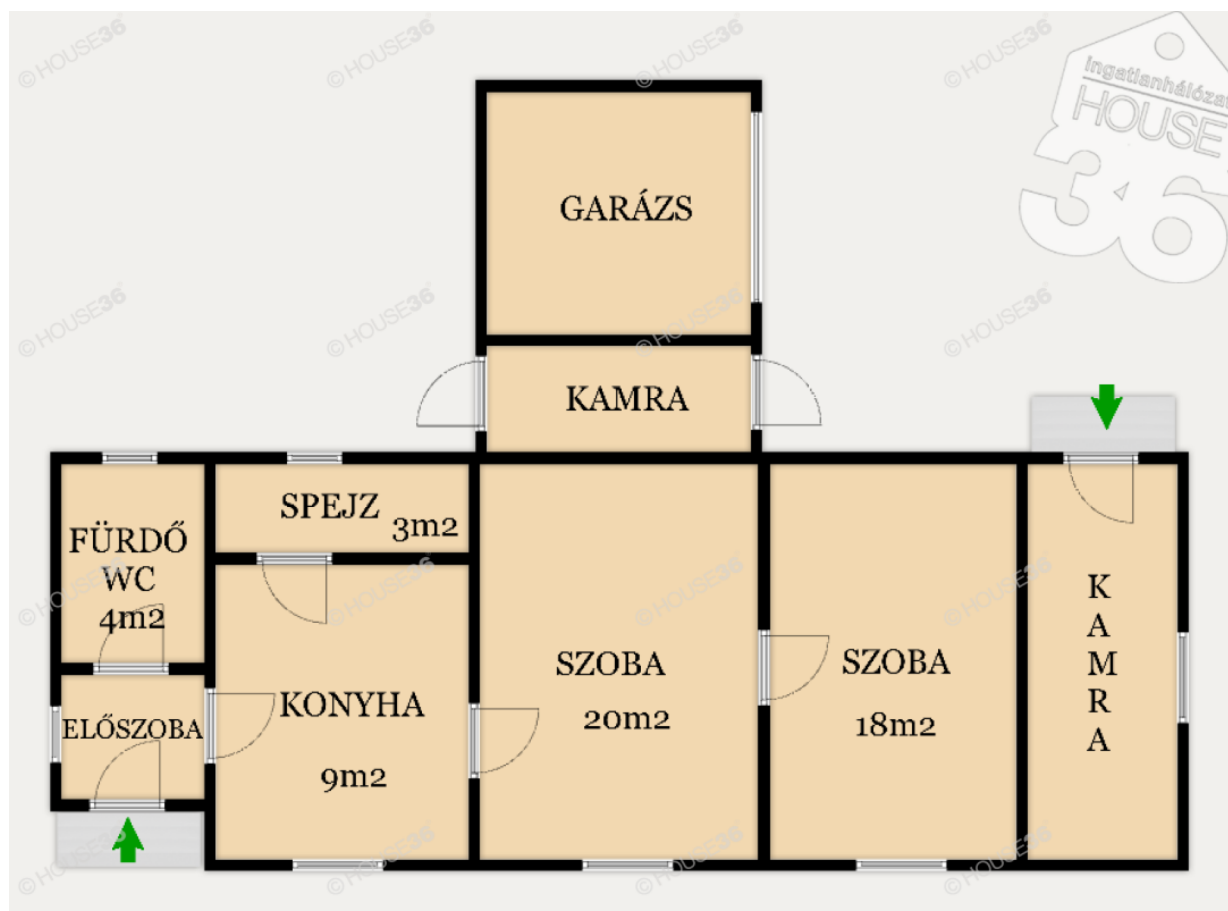

13 990 000 Ft | Kiskunfélegyháza

Eladó - Ház

Városhoz közel, szabadon!

Az Ön kapcsolattartója

Gál Tünde

Vezető értékesítő ★★ ★

Tel.: +36 70 312 5719

E-mail: tunde.gal@h36.hu

Alaprajz