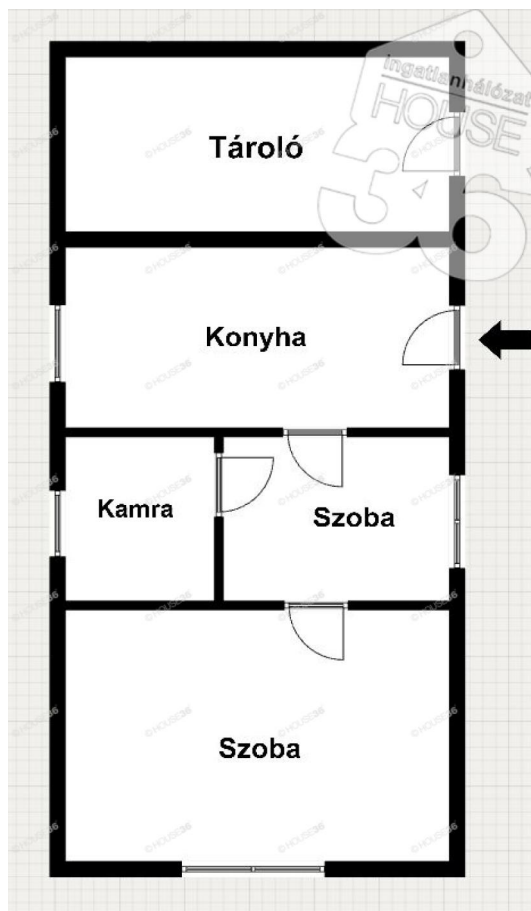

15 900 000 Ft | Kerekegyháza

Eladó - Ház

***ÁRZUHANÁS* Jól megközelíthető helyen,
kellemes zöld környezetben tanya eladó!**

Az Ön kapcsolattartója

Alt Róbertné

Ingatlanértékesítő

Tel.: +36 70 633 0680

E-mail: erika.altne@h36.hu

Alaprajz