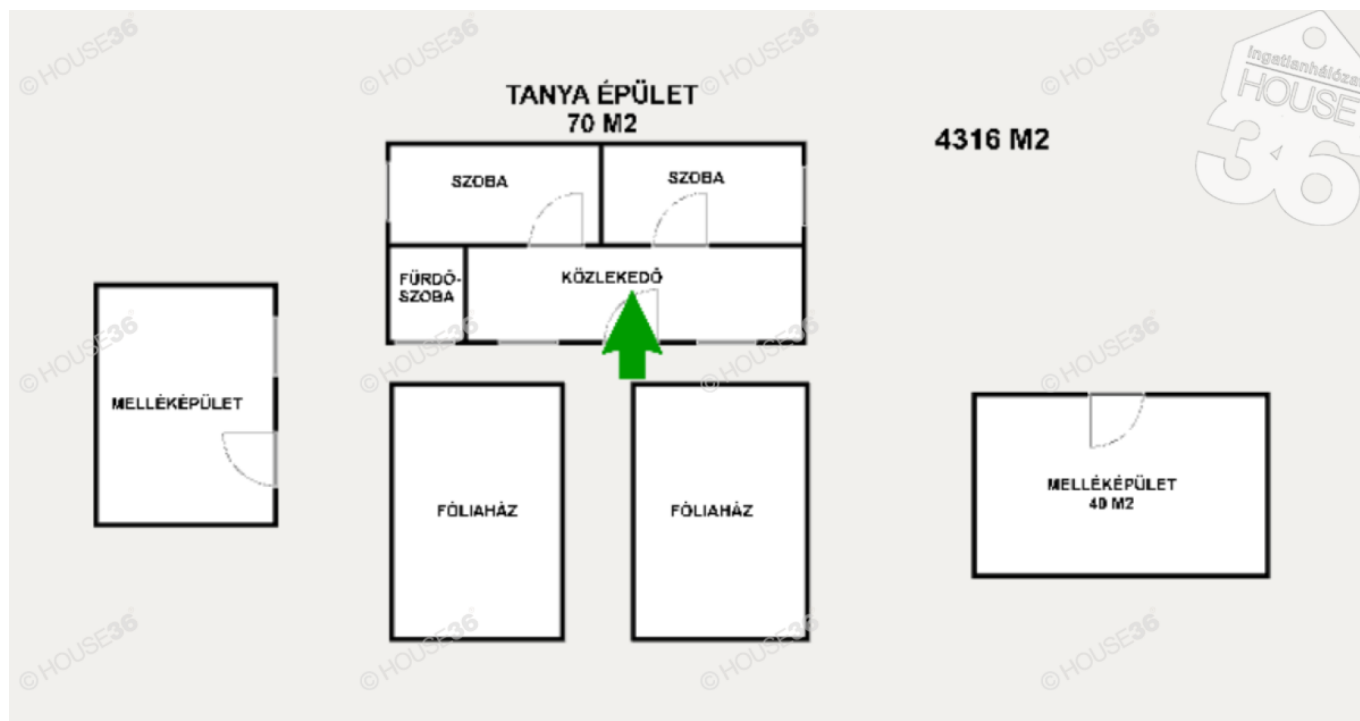

Az ingatlan egyéb jellemzői:

- a tanya főépület téglalapra vályogból épült
- tetőfelújítás, új cserép, gyapot szigetelés
- víz-, villanykiállítás kialakítva
- új villamosáram rendszer, 3 fázis, 3 x25 A
- új beltéri és kültéri fa nyílászárók
- két melléképület
- állattartásra alkalmas két fóliasátor
- szántó besorolású 5 ha és 6265 m² földterület vásárolható
- per-, teher-, igénymentes, azonnal birtokba vehető.

Alaprajz