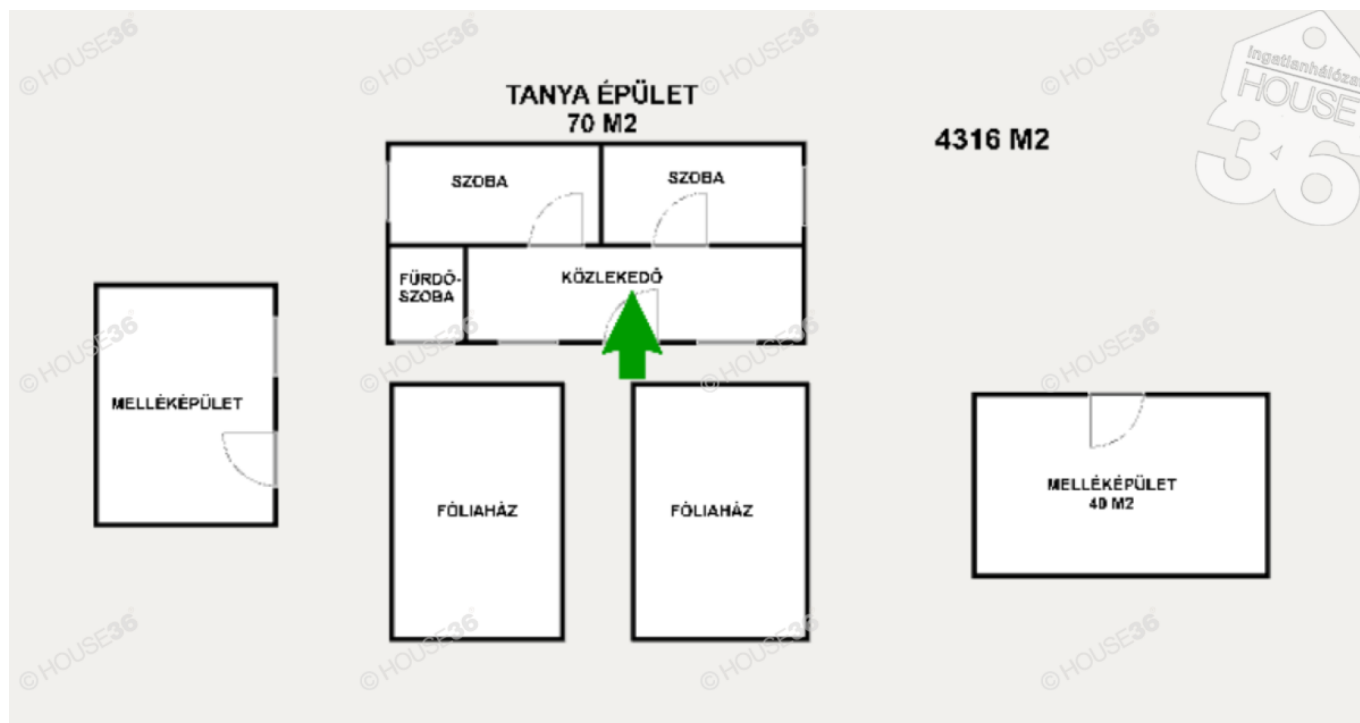

Az ingatlan egyéb jellemzői:

- a tanya főépület téglalap alapra vályogból épült
- tetőfelújítás, új cserép, gyapot szigetelés
- víz-, villanykiállítás kialakítva
- új villamosáram rendszer, 3 fázis, 3 x25 A
- új beltéri és kültéri fa nyílászárók
- két melléképület
- állattartásra alkalmas két fóliasátor
- szántó besorolású 5 ha és 6265 m² földterület vásárolható
- per-, teher-, igénymentes, azonnal birtokba vehető.

Alaprajz