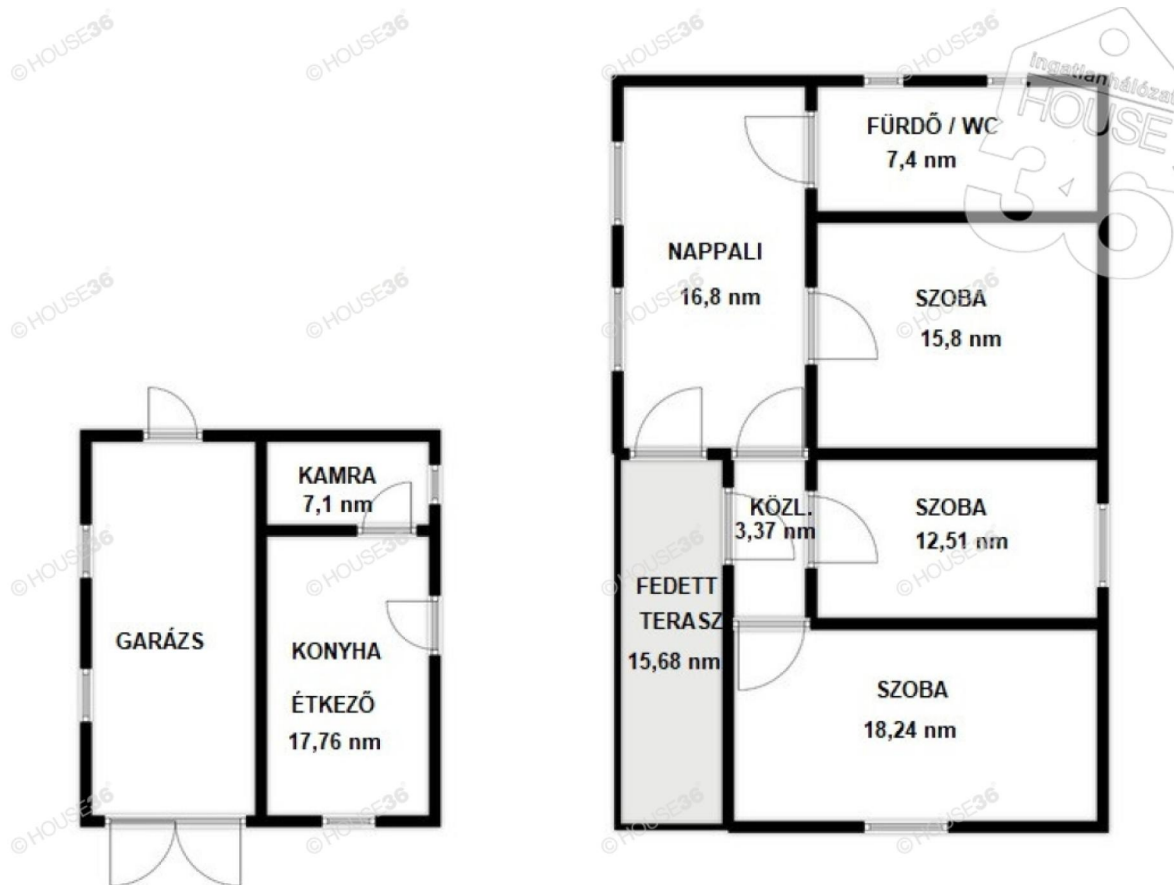

26 900 000 Ft | Pusztavacs

Eladó - Ház

**Találja meg otthonát az ország közepén!
Pusztavacson 4 szobás családi ház ELADÓ!**

Az Ön kapcsolattartója
Banó Zsuzsanna
Ingatlanértékesítő
Tel.: +36 30 341 6895
E-mail: zsuzsanna.bano-kocsis@h36.hu

Alaprajz