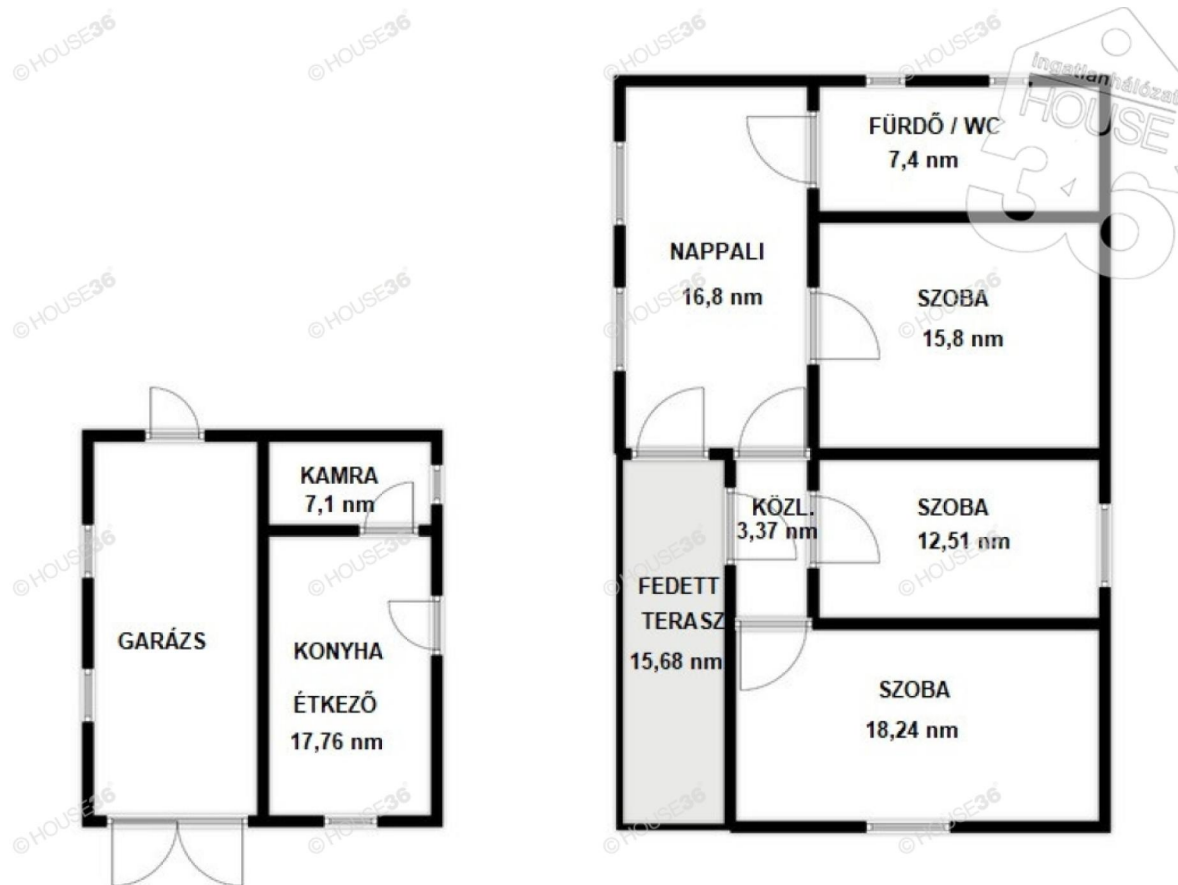

26 900 000 Ft | Pusztavacs

Eladó - Ház

**Találja meg otthonát az ország közepén!
Pusztavacson 4 szobás családi ház ELADÓ!**

Az Ön kapcsolattartója
Banó Zsuzsanna
Ingatlanértékesítő
Tel.: +36 30 341 6895
E-mail: zsuzsanna.bano-kocsis@h36.hu

Alaprajz