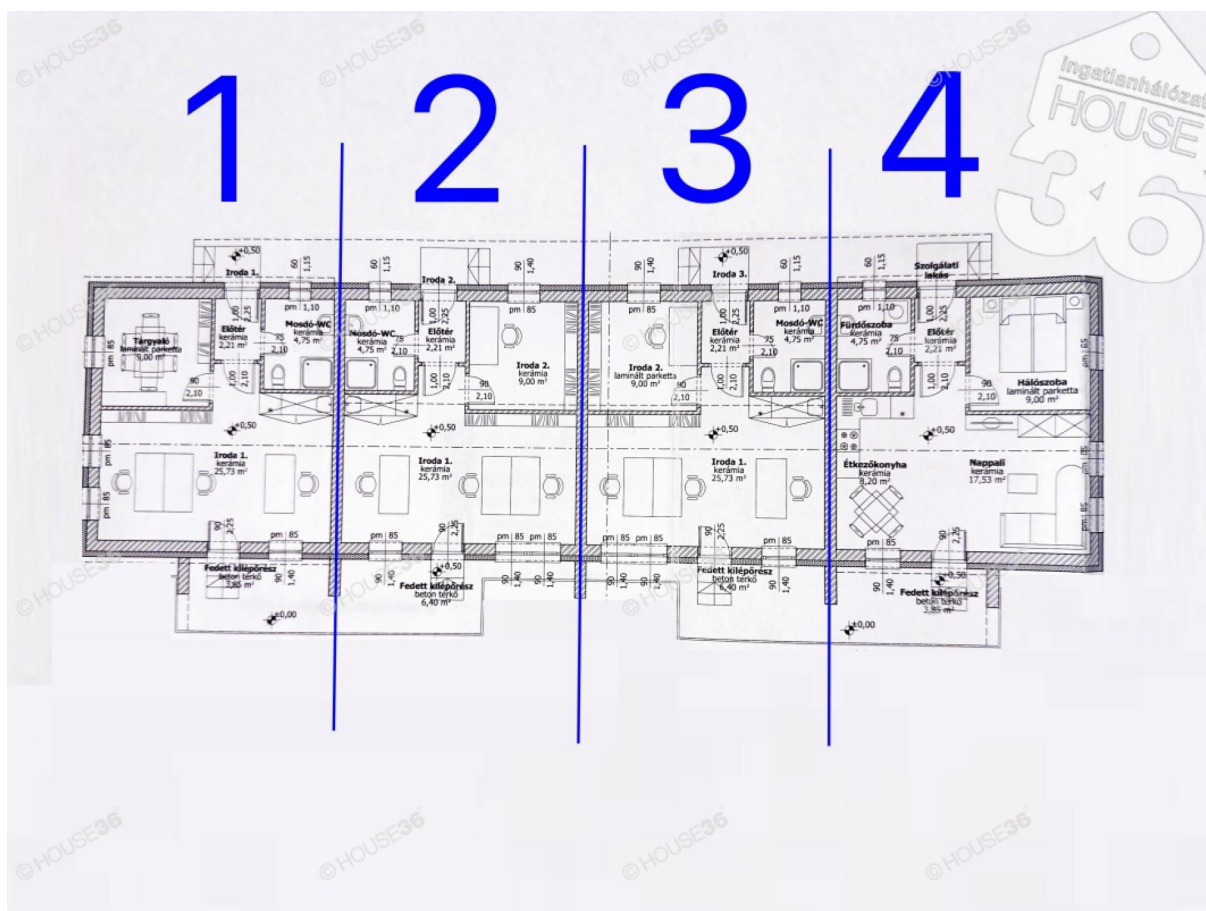

23 750 000 Ft | Petőfiszállás

Eladó - Ház (Projekt)

Petőfiszálláson egyedülálló lehetőség!!!

Az Ön kapcsolattartója

Márkli Csaba

Vezető értékesítő ★★ ★

Tel.: +36 70 947 7928

E-mail: csaba.markli@h36.hu

Alaprajz

Figyelem az adatlap megbízónktól kapott adatok alapján készült, pontosságáért felelősséget nem tudunk vállalni!