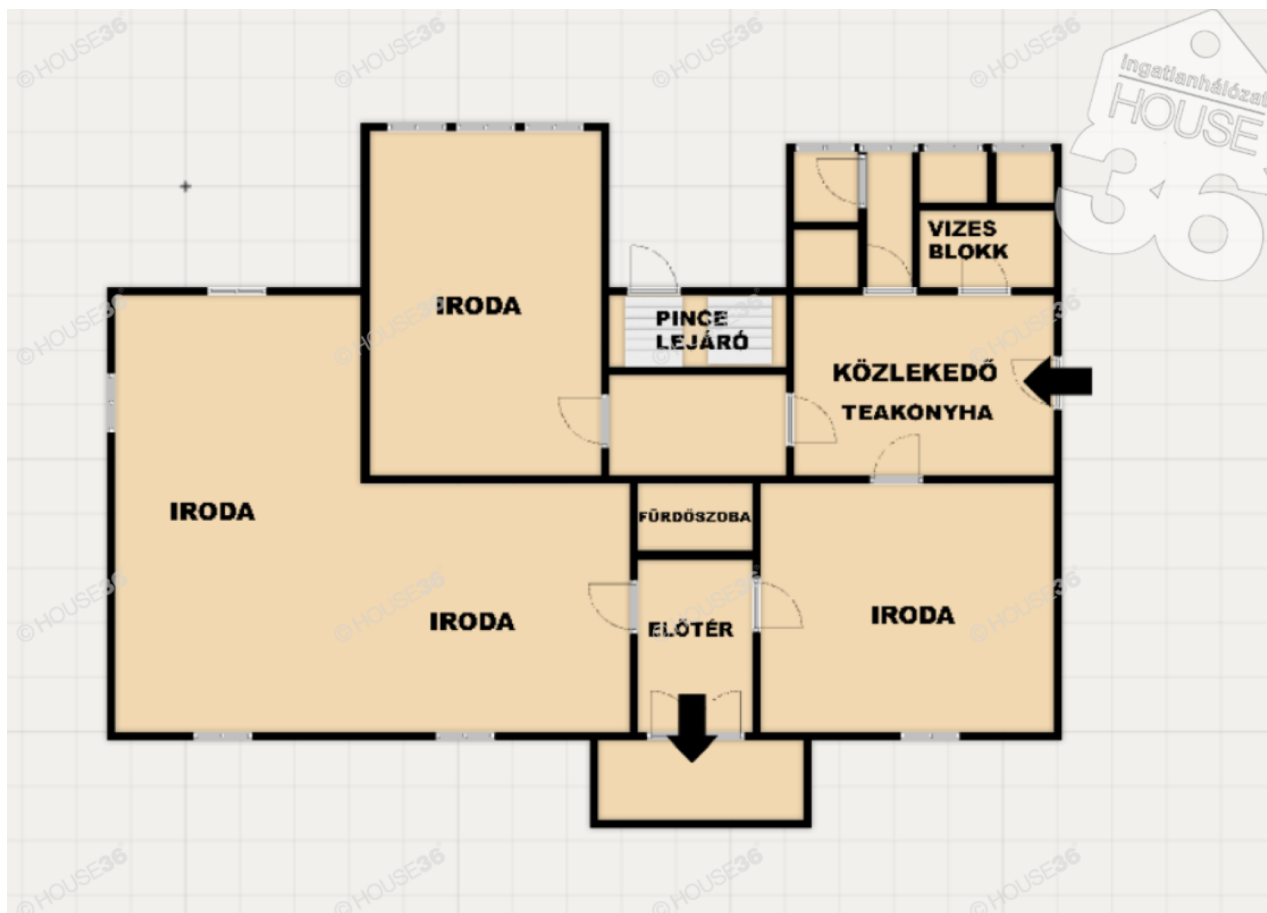

30 000 000 Ft | Solt

Eladó - Ház

**Solt szívében 140 m²-es családi ház
ELADÓ**

Az Ön kapcsolattartója

Tabajdi Yvette

Ingatlanértékesítő ★★

Tel.: +36 70 312 5817

E-mail: yvette.tabajdi@h36.hu

Alaprajz