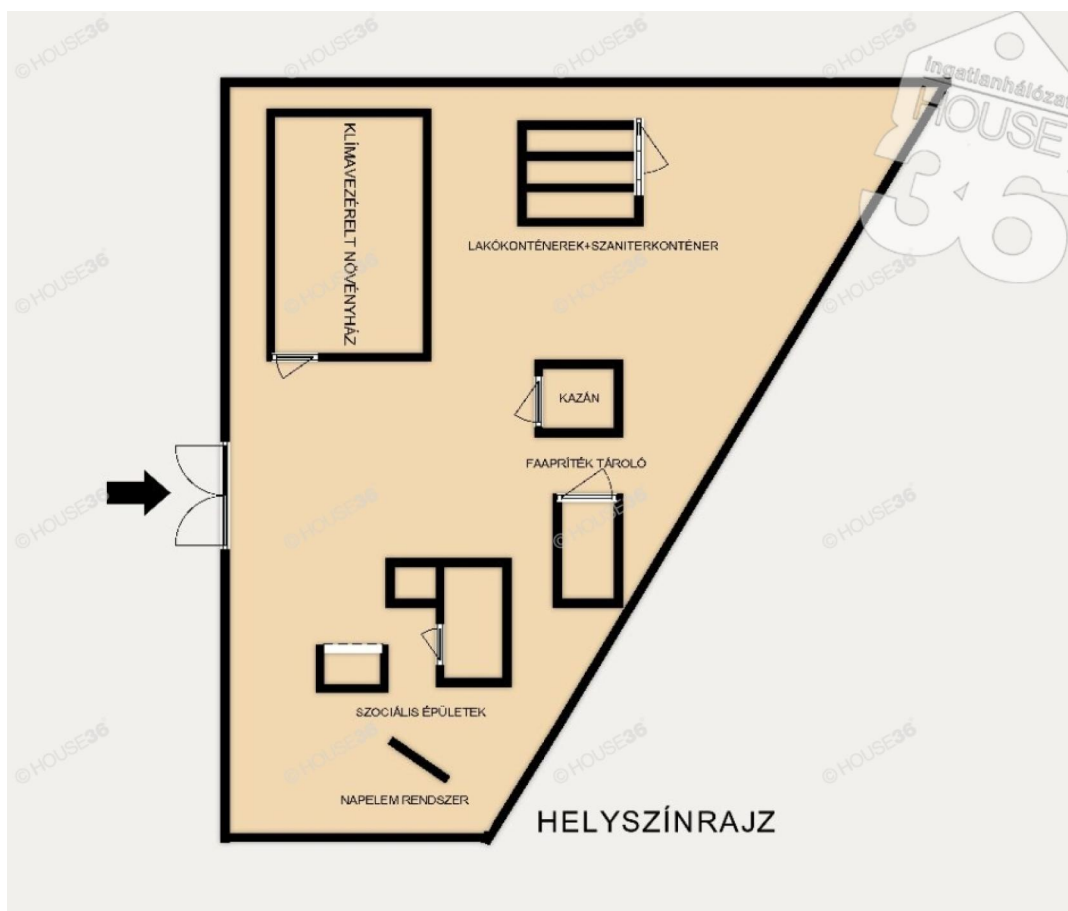

540 000 000 Ft | Kecskemét

Eladó - Mezőgazdasági

Kecskeméten a Ladánybenei út térségében klímavezérelt NÖVÉNYHÁZ ELADÓ!

Az Ön kapcsolattartója

Mihócza Zsolt

Ingatlanértékesítő ★

Tel.: +36 30 686 1118

E-mail: zsolt.mihocza@h36.hu

Alaprajz