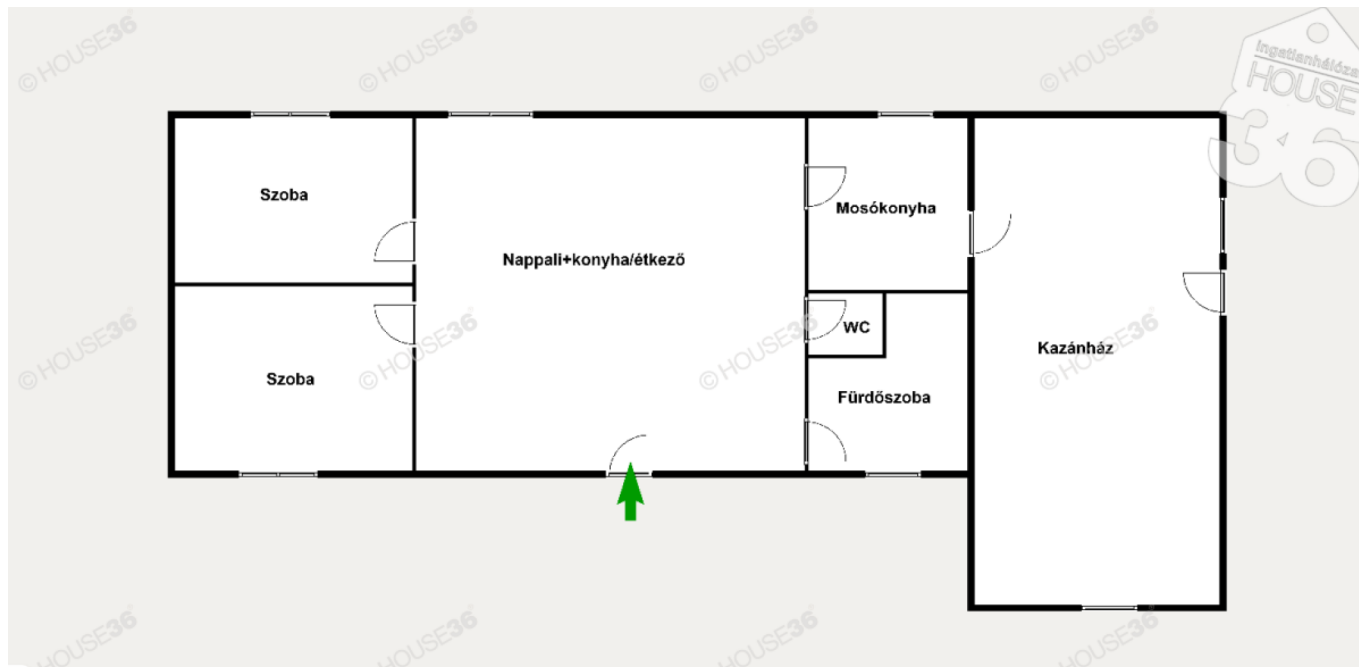

33 990 000 Ft | Kecskemét Matkó | Eladó - Ház

Kecskemét Matkópusztán Tanya ELADÓ!

Az Ön kapcsolattartója
Rafael László
Ingatlanértékesítő
Tel.: **+36 70 660 1621**
E-mail: laszlo.rafael@h36.hu

Alaprajz