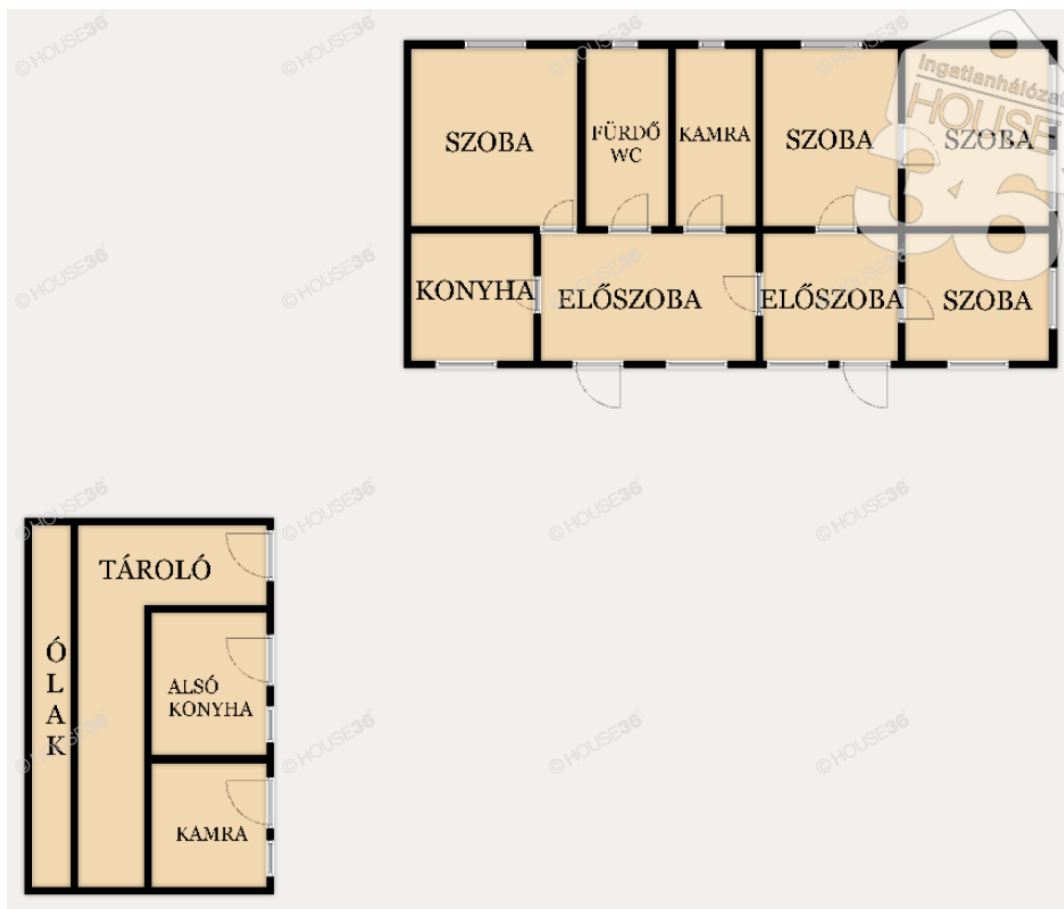

16 500 000 Ft | Gátér

Eladó - Ház

Gátéri tanya nagy gazdasági épülettel!

Az Ön kapcsolattartója

Gál Tünde

Vezető értékesítő ★★ ★

Tel.: +36 70 312 5719

E-mail: tunde.gal@h36.hu

Alaprajz