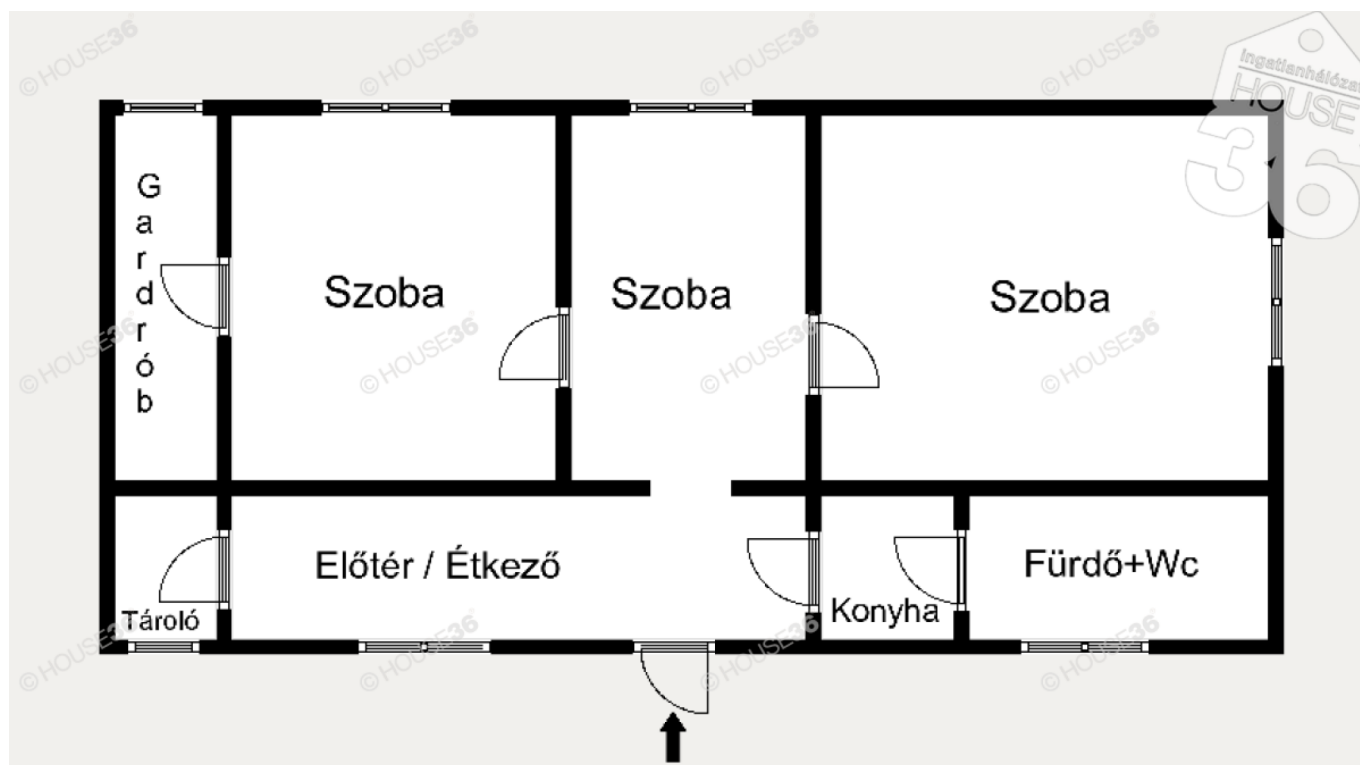

14 900 000 Ft | Móricgát

Eladó - Ház

Regényes környezetben eladó 83 m²-es tanya Móricgáton!

Az Ön kapcsolattartója
Seres Alexandra
Ingatlanértékesítő
Tel.: **+36 70 798 2511**
E-mail: alexandra.seres@h36.hu

Alaprajz