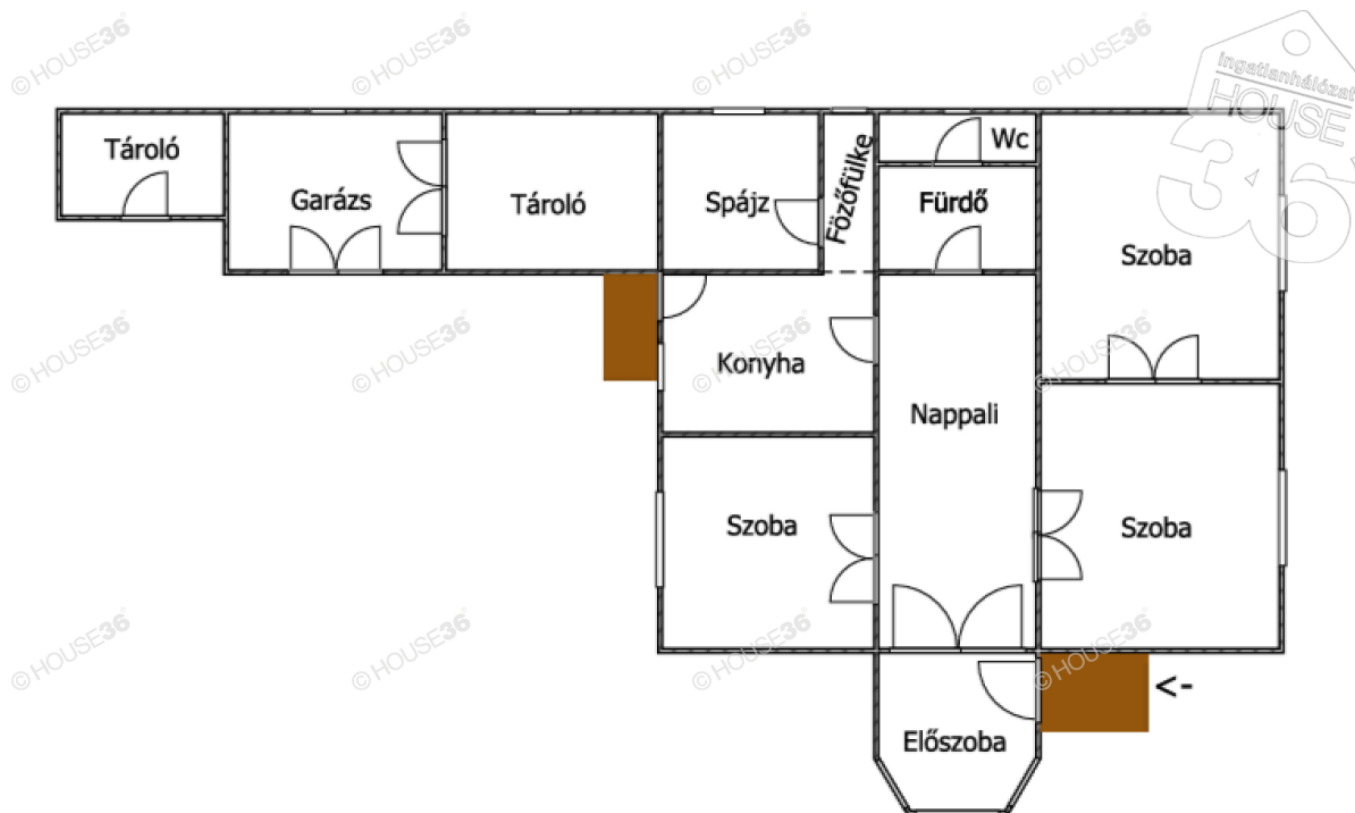

29 000 000 Ft | Soltszentimre | Eladó - Ház

Soltszentimrén családi ház eladó!

Az Ön kapcsolattartója
Magyar Beáta
Ingatlanértékesítő
Tel.: +36 30 161 2398
E-mail: beata.magyar@h36.hu

Alaprajz