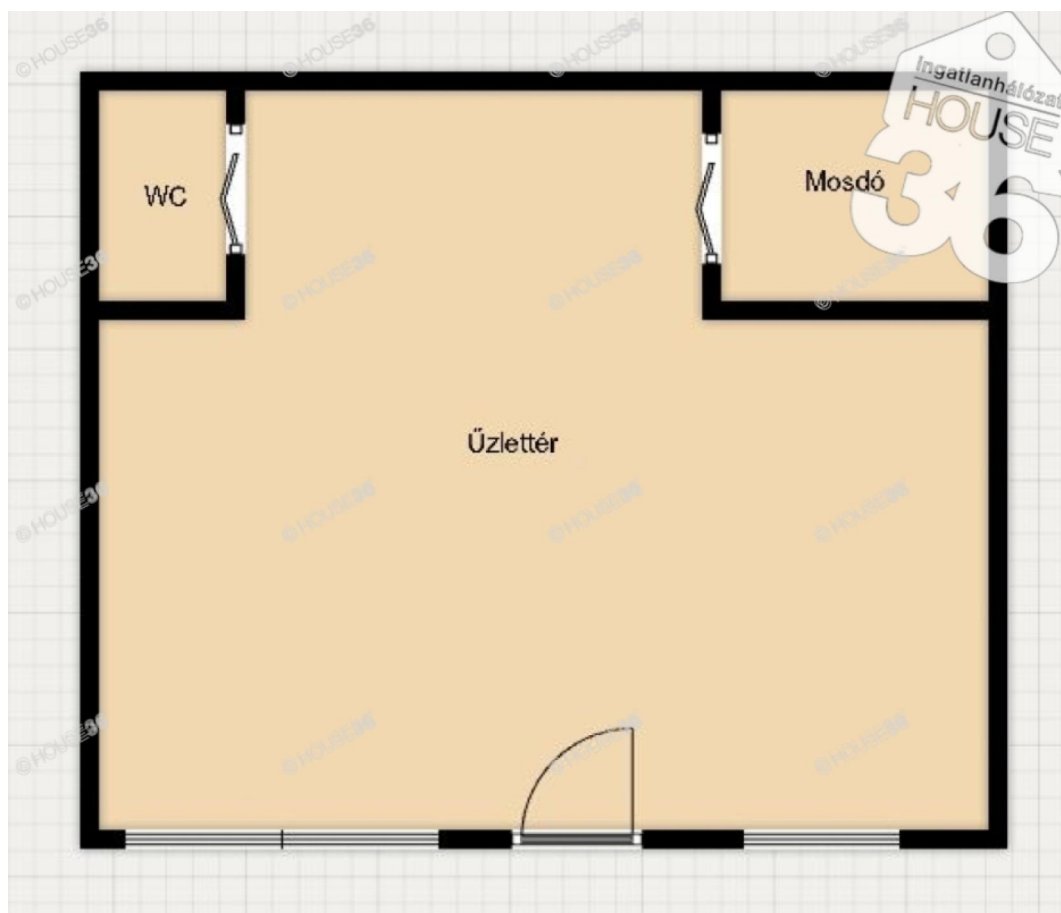

9 900 000 Ft | Kiskunfélegyháza Petőfi lakótelep | Eladó - Üzlethelyiség

Kiskunfélegyházán a Petőfi lakótelep kedvelt részén, üzlethelyiség eladó

Az Ön kapcsolattartója

Márki Anita

Ingatlanértékesítő ★

Tel.: +36 30 341 8655

E-mail: anita.marki@h36.hu

Alaprajz