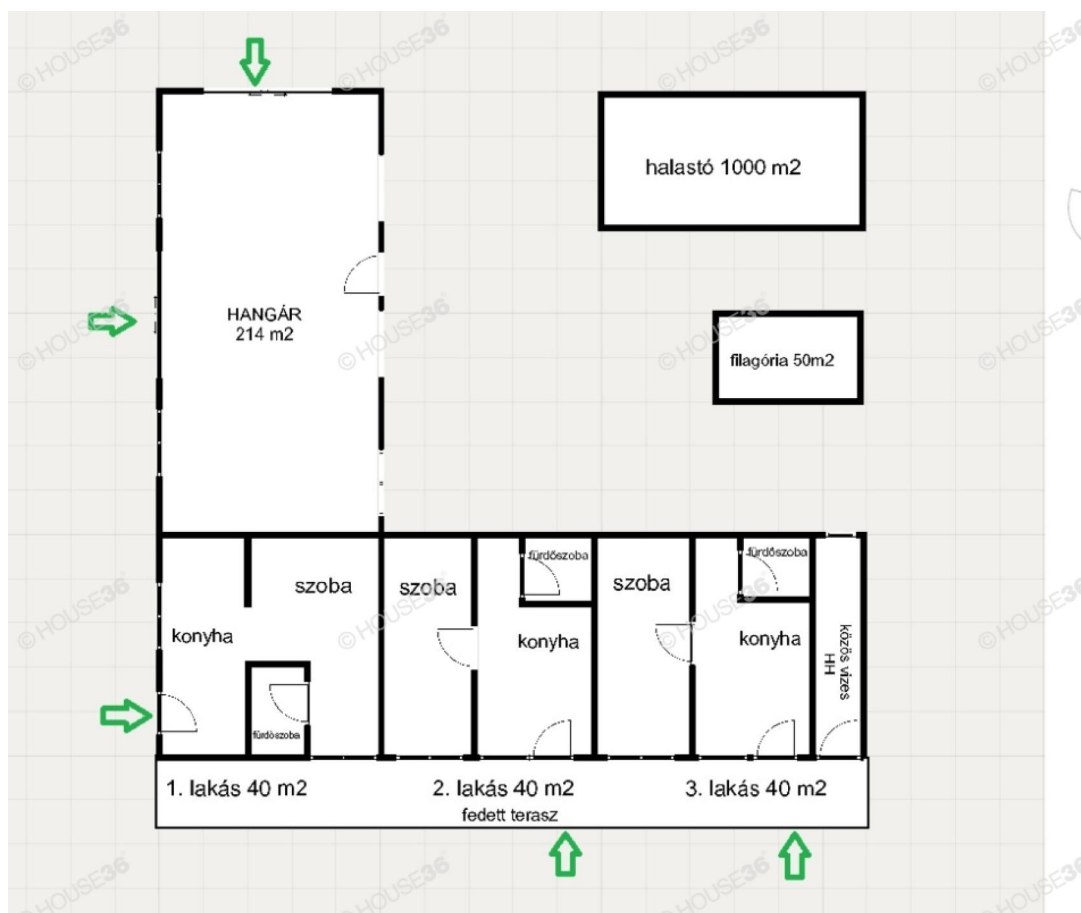

52 540 000 Ft | Tiszaalpár

Eladó - Ház

Eladó Hangulatos Tanya Tiszaalpáron – Befektetésre Is Ideális!

Az Ön kapcsolattartója
Berente Judit
Ingatlanértékesítő
Tel.: +36 70 798 2512
E-mail: judit.berente@h36.hu

Alaprajz