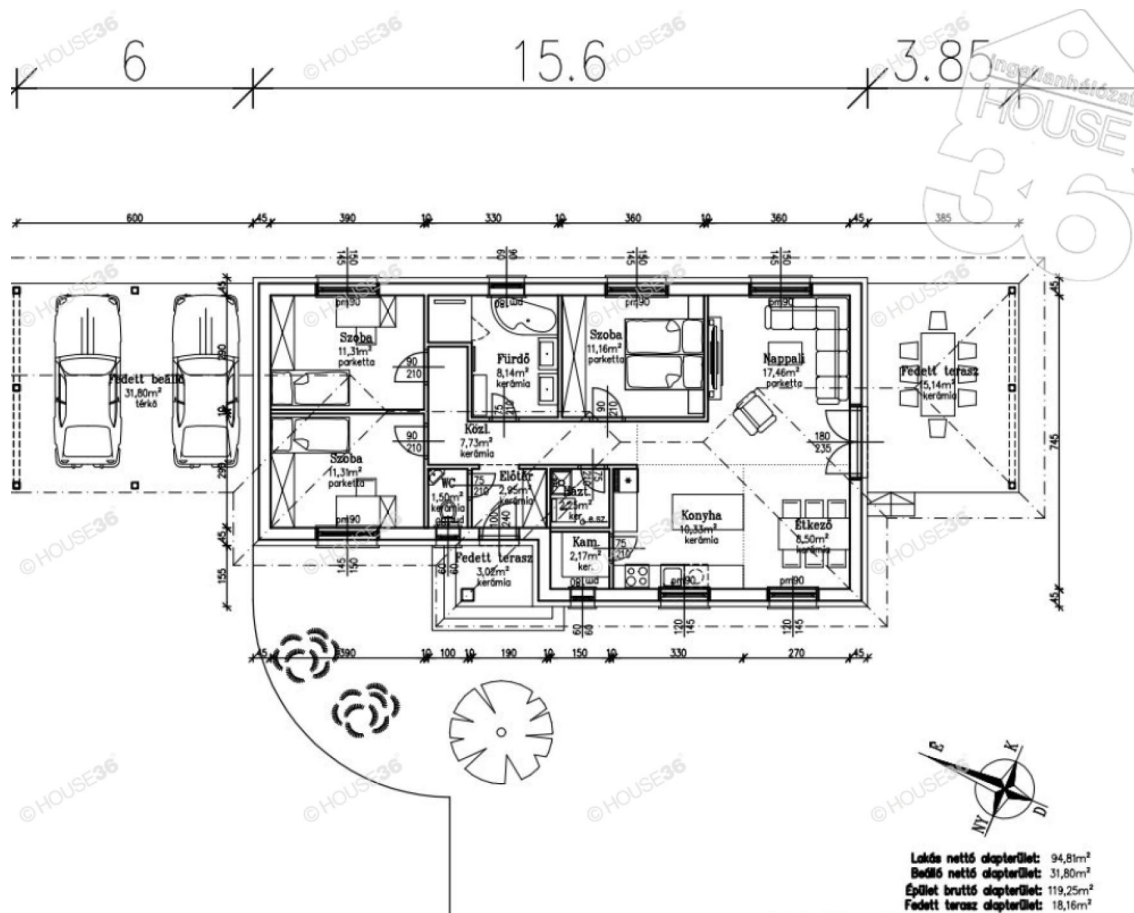

84 500 000 Ft | Kecskemét Kadafalva | Eladó - Ház

**Kecskeméten extra műszaki tartalommal
épülő családi ház ELADÓ!**

Az Ön kapcsolattartója
Valastyán Mihály
Vezető értékesítő ★★
Tel.: +36 30 161 2373
E-mail: mihaly.valastyan@h36.hu

Alaprajz