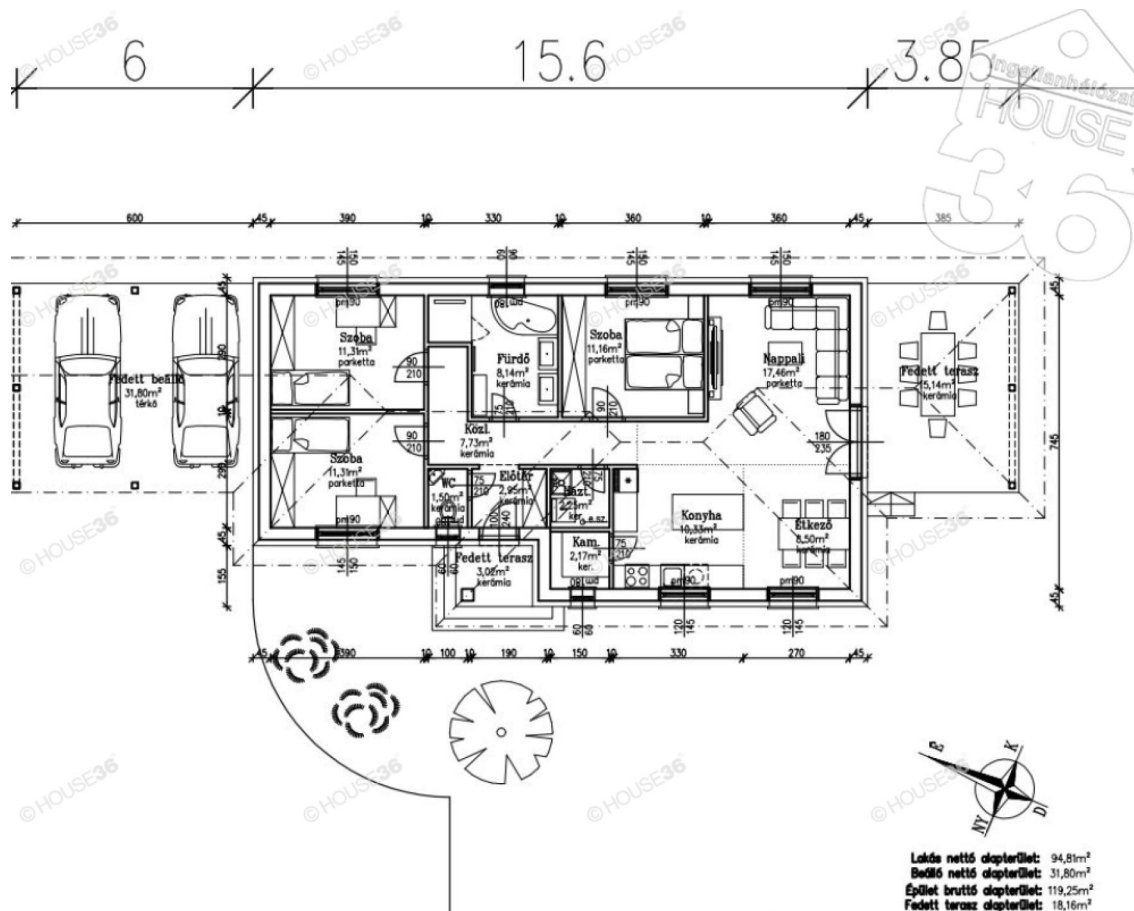

84 500 000 Ft | Kecskemét Kadafalva | Eladó - Ház

**Kecskeméten extra műszaki tartalommal
épülő családi ház ELADÓ!**

Az Ön kapcsolattartója
Valastyán Mihály
Vezető értékesítő ★★
Tel.: +36 30 161 2373
E-mail: mihaly.valastyan@h36.hu

Alaprajz