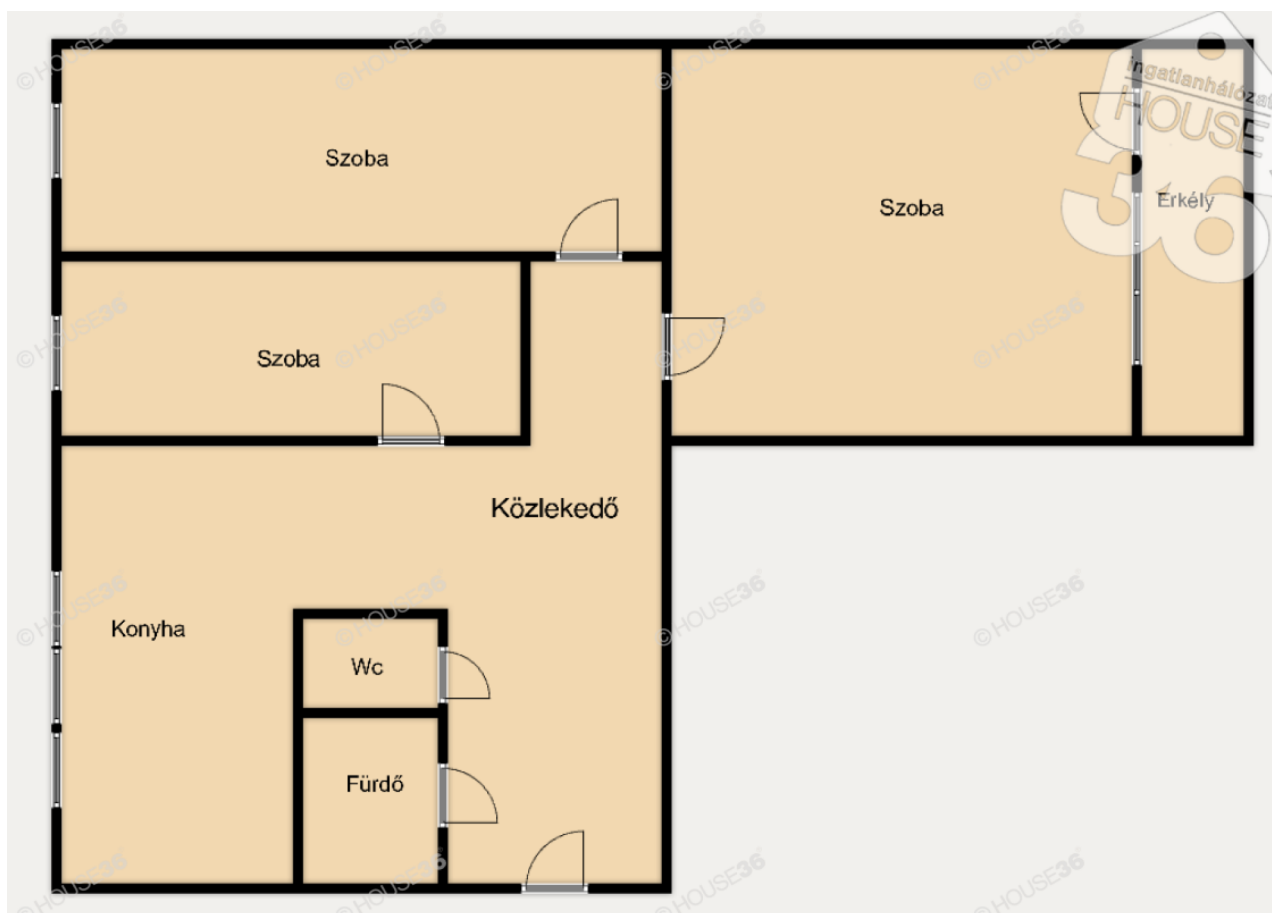

28 000 000 Ft | Kiskunfélegyháza Petőfi lakótelep | Eladó - Lakás

**Kiskunfélegyházán a Petőfi lakótelepen
Első emeleti lakás eladó!**

Az Ön kapcsolattartója

Márki Anita

Ingatlanértékesítő ★

Tel.: +36 30 341 8655

E-mail: anita.marki@h36.hu

Alaprajz