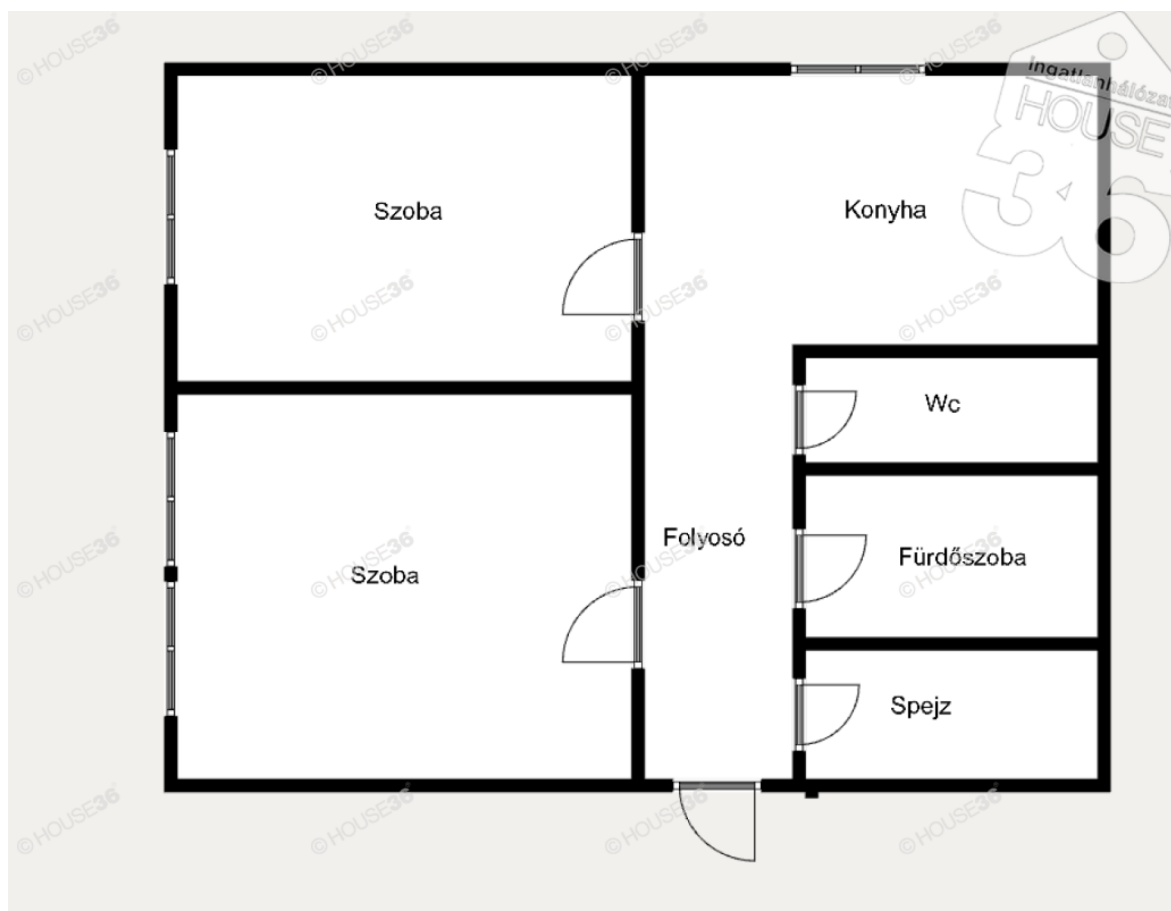

32 900 000 Ft | Kiskunfélegyháza Petőfi lakótelep | Eladó - Lakás

**Kiskunfélegyházán a Petőfi lakótelepen
3.emeleti lakás eladó!**

Az Ön kapcsolattartója

Márki Anita

Ingatlanértékesítő ★

Tel.: +36 30 341 8655

E-mail: anita.marki@h36.hu

Alaprajz