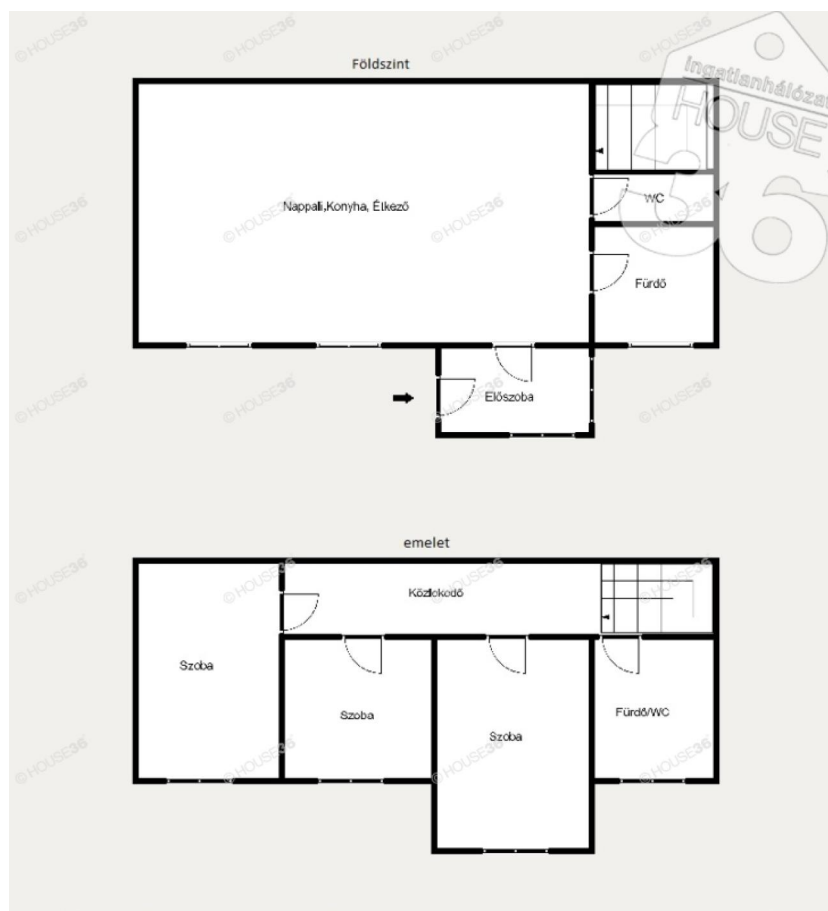

35 000 000 Ft | Kecskemét Erzsébetváros | Eladó - Ház

Alakítsa saját ízlésére ezt a kecskeméti ingatlant!!

Az Ön kapcsolattartója

Dakó Ferenc

Vezető értékesítő★

Tel.: +36 70 608 6030

E-mail: ferenc.dako@h36.hu

Alaprajz