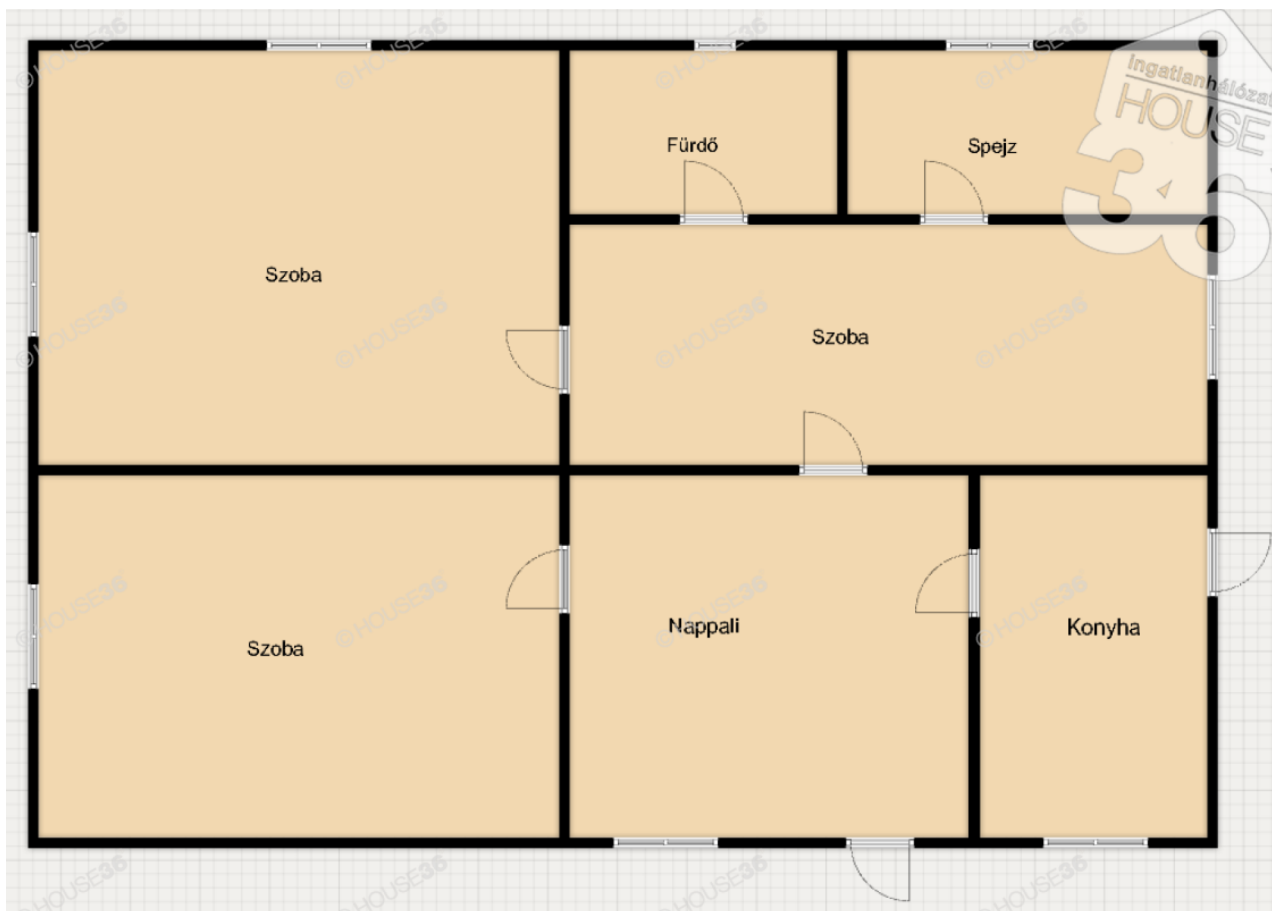

18 990 000 Ft | Petőfiszállás

Eladó - Ház

Petőfiszálláson Akácos erővel körbevett tanya eladó!

Az Ön kapcsolattartója

Márki Anita

Ingatlanértékesítő★

Tel.: +36 30 341 8655

E-mail: anita.marki@h36.hu

Alaprajz