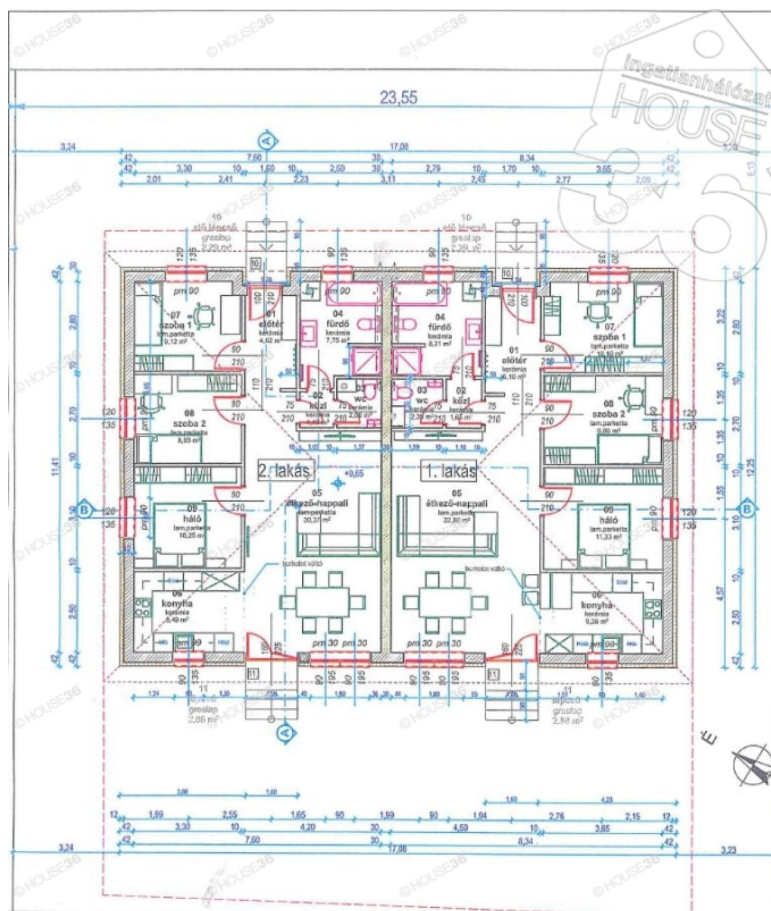

Közművek: Gáz, Villany, Városi víz

Energetikai besorolás: C

Alapterület: 83 m<sup>2</sup>Telek területe: 365 m<sup>2</sup>

Erkély: nem

Szobák száma: 3 db

Fürdőszobák száma: 1 db

Építés éve: 2025

Pince van: ---

Tetőfedés anyaga: Cserép

Födém szig.: 25 cm

Tetőtér beépíthető: Nem

Nyílászárók fajtája: Műanyag, Szúnyoghálóval ellátva, Redőnyökkel ellátva

Extrák: Klíma

Betonút melletti: Nem

Közvilágítás: Van

Földút hossza kb (betonúttól): 200 m

Alaprajz